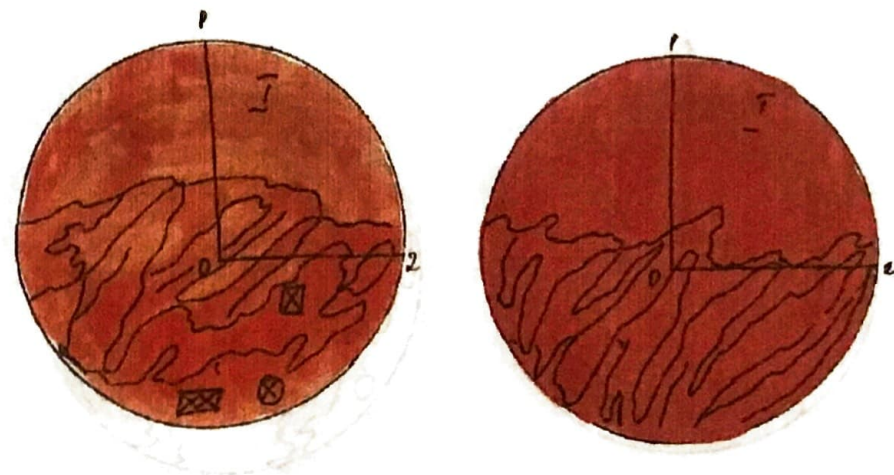

КУРТ

I Холодный океан

X научная база «Курт»

XX космодром

t 35°C, удаленность от Солнца 84.100.000 км., координатный адрес 14/XOA, $\varnothing \approx 20000$ км. период вращения вокруг Солнца 91.5 лет. Имперский заповедник (тропические виды). Охраняется военными. 1 переход.