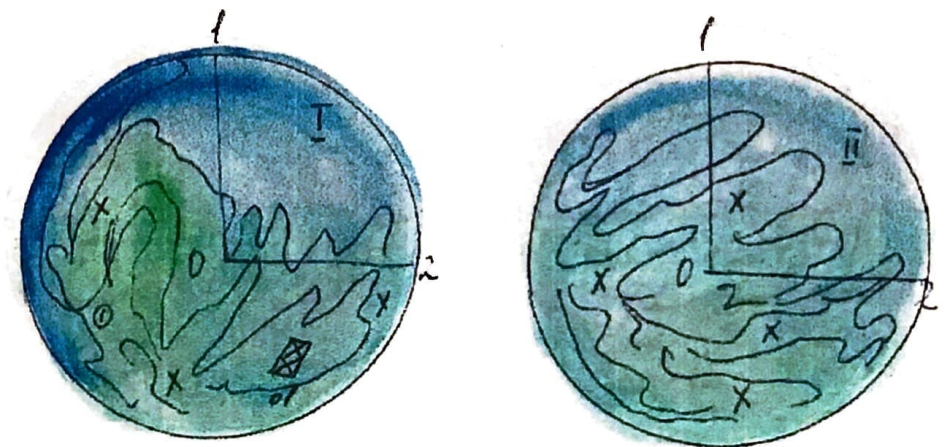

ОСТИМБЯЗ

I Океан Счастливый

II – Океан Янтарный

X – Основные разрабатываемые рудники

1 город Чудесный

$t \approx 20^\circ\text{C}$, координатный адрес 12/ZOЯ, удаленность от Солнца 69.000.000 км., период вращения вокруг Солнца 94 года, $\emptyset$ 5.000 км. Охраняется гвардией. Залежи урана, платины, золота, нефти, и т.д. На планете находится казначейство империи. Регент-правитель – Гелеон Ом (1.200 лет).