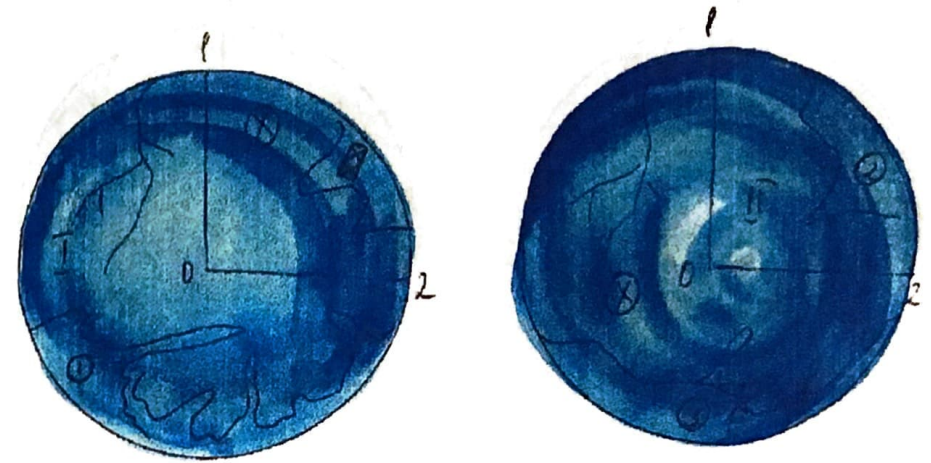

ЦЕНУР

I Океан Ожесточения

II Океан Победы

В/базы О, О, О.

$t \approx 25^\circ\text{C}$, координатный адрес 11/ZOX, удаленность от Солнца 66.000.000 км., период вращения вокруг Солнца ≈ 99 лет, $\varnothing$ 13.000 км. Население базы 4.000.000 человек. Военная база империи. Правит Центурион-Ремзес XIII. 2 перехода.