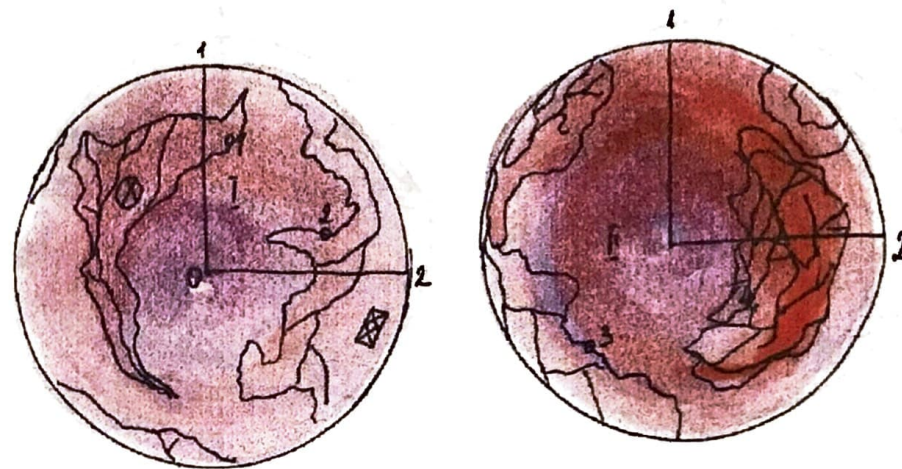

I Океан Бурь
II Океан Борисфен
1 город Жузе   **2 город Мортал**
3 город Счастья   **4 Остров Уединения**

t 27°C, удаленность от Солнца 83.900.000 км., координатный адрес 15/ZO6, $\varnothing \approx 17.000$ км, период вращения вокруг Солнца 90.9 лет. Планета принадлежит герцогской семье Демьяне. Герцог Эгус Демьяне (1205 лет) – самый богатый человек империи. Женат на своей бабушке Жузе Демьяне. 1 подпереход.