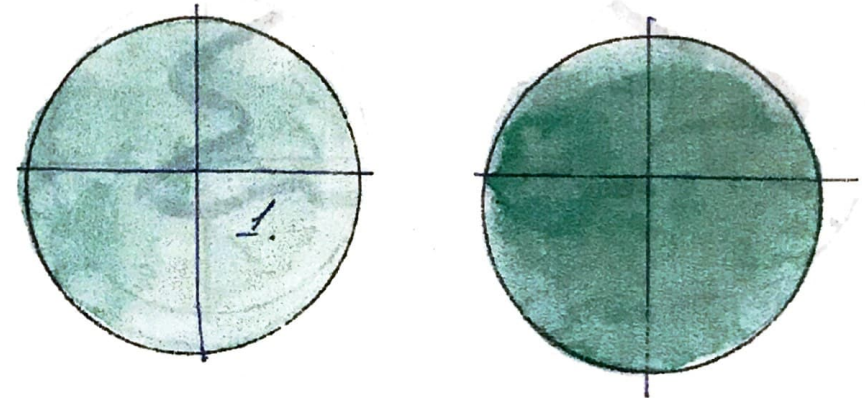

Эклиптика Серого Ангела

СТОРОЖ

- 1 Океан и остров Сторожей
- 2 Остров Сторожей

Ø 10.000 км., удаленность от Солнца 200.000.000 км., период вращения вокруг Солнца 11 месяцев, координатный адрес 00/АХ, $t+30^\circ$. Планета серых ангелов (центральная), после изгнания Сварогом с Земли (эклиптики), сторожа (серые ангелы) не присоединились не к раю, не к тьме. На Стороже расположена резиденция Азazelло – главного Сторожа.

ТИТАН

- 1 - Океан и Земля Титанов
- 2 Земля Титанов

Ø 15.000 км., удаленность от Солнца 201.000.000 км., период вращения вокруг Солнца 5 месяцев, координатный адрес 01/АХ, $t+25^\circ$. На планете обитают полуразумные уроды-шганты, результат скрещивания сторожей и землян, в этом причина их изгнания с земной эклиптики. Планета Титан охраняется воинством Сварога.

МЫТЬ

ЛЮБА

СТОРОЖ

1. Мудрая земля

Ø 5700 км., удаленность от Солнца 202 000 000 км., период вращения вокруг Солнца 16 месяцев, координатный адрес 02/АХ, $t+30^\circ$. Планета является копищем древних знаний догиперборейской эпохи. Секреты древней науки и знания очень тщательно охраняются 20000 огнедышащими Церберами. Доступ к старой символической базе очень затруднен.