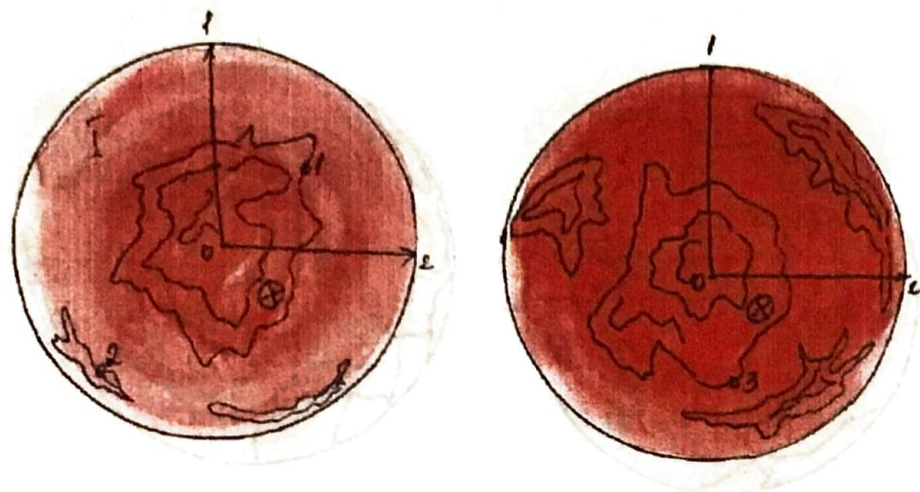

КАНОН

I Океан Растерянности

1 город Мужества

2 город Героев Любви

3 город свободный

t 30°C, удаленность от Солнца 83.000.000 км., координатный адрес 14/ZOX, $\varnothing \approx 4.000$ км., Период вращения вокруг солнца 100 лет. Чисто мужская планета в Империи. Независима, противостоит Прозерпине. Размножаются клонированием. Однополые семьи. Отрицают женское начало. Голубые. Смотрят наши телепередачи. Многие подражают Борису Моисееву. Планируют ввести Б.Моисеева в сенат планеты.