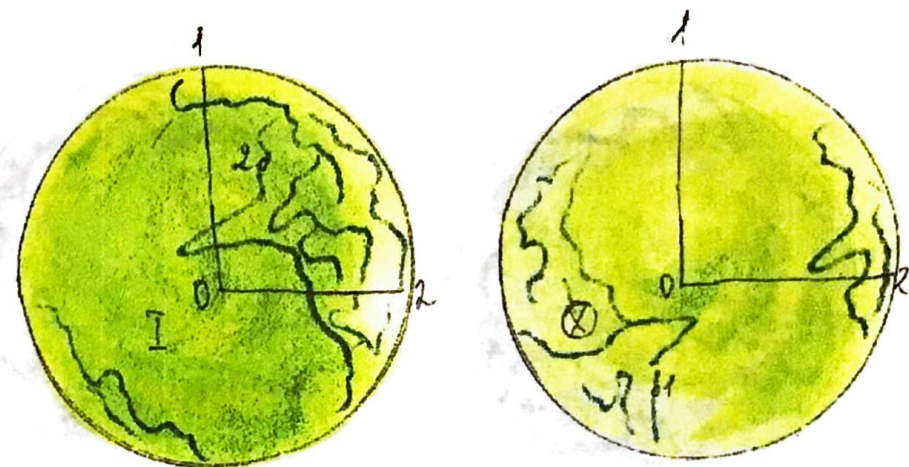

МОСТА

I Океан Способностей 1 город Эрик 2 город Таско

$t -16^{\circ}\text{C}$, удаленность от Солнца 1.125.005.500 км., $\varnothing \approx 5000$ км., период вращения вокруг Солнца 70 лет, координатный адрес XOY/10Z. 1 переход. 100 липиков на планете в виде замороженной плазмо-энергии. Хранятся самые древние скрижали с информацией по Триаде. Сурово карается любое посещение планеты. Регент Черномор.