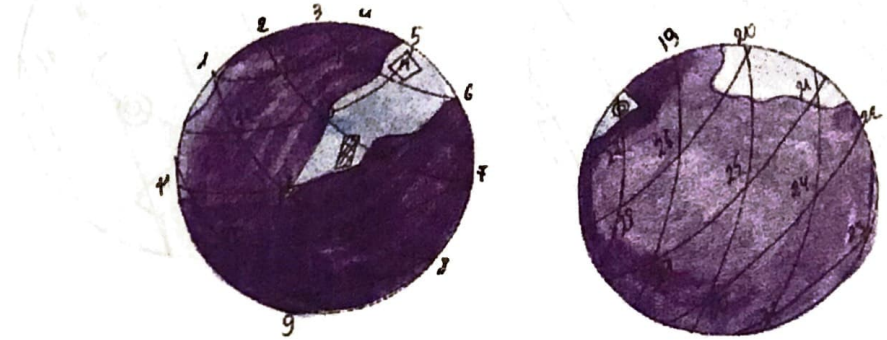

ЭЛЛИОТ

- космопорт

О - подпереход

М - Археологич. Музей «Атика»

Океан - Река

$\varnothing$ 11.000 км., период вращения вокруг Солнца 6 месяцев, удаленность от Солнца 66.000.000 км., координатный адрес 1ЮZ/ZX, $t+30^\circ\text{C}$. 1 подпереход. Углеродная форма. Население 15.000.000 человек. Большая научная база, самый большой в Галактике музей археологии «Атика». История которого относится к основанию цивилизации Земли. Строй демократический, но очень учитывается. Осознание дисциплины. Правит Шеленберг.