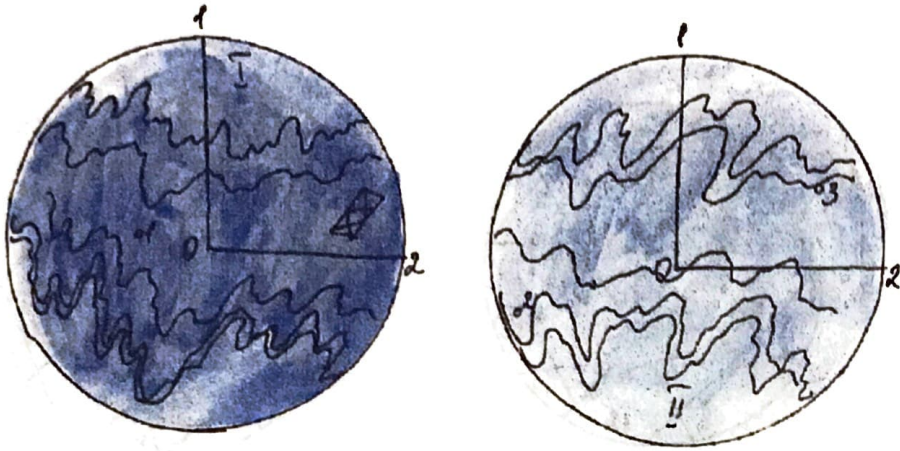

ДЖЕЗИ

I Океан Северный

II Океан Южный

1 город Курорт

2 город Духов

3 город Памяти

t 28°C, удаленность от Солнца 115.000.000 км., координатный адрес 119/OAZ, $\varnothing \approx 14.000$ км. На планете происходит постоянный контакт с различными формами астральных тел, т.к. переходов нет. Это явление исследуется. Приезжают родственники умерших, что бы контактировать с умершими. Феноменом занимаются 8.000 ученых Империи. Население планеты 15.000.000 жителей.