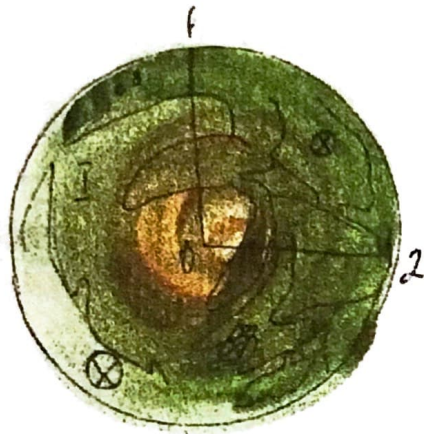

НАКТА

УРВАТУ

XX – Космопорты

О – подпереход

I – Океан Содружества

II – Океан Встречи

3 город Табу

1 город Антра

2 город Имбис

$t \approx 40^\circ\text{C}$. координатный адрес 13/ZOA, удаленность от Солнца 70.600.000 км., период вращения вокруг Солнца, 87 лет, Ø 40.000 км. Торговый центр Империи. Межгалактический центр торговли. Постоянное население 16.000.000 гуманоидов. Текущая посещаемость планеты гостей 30.000.000 в год. Регент – министр – дистрибьютер Шони-Шону. Подпереход 1.

I Океан Удачи

1 город Тихий

3 город Исторический

5 город Таро

2 город Научный

4 город Титус-10

$t \approx 25^\circ\text{C}$, координатный адрес 13/Zot, удаленность от Солнца 71.000.000 км., период вращения вокруг Солнца 85 лет, Ø 15.000 км. Технический и научный центр империи. Научно-технический персонал 3.500.000 человек. Охраняется самыми строгими законами империи. На планете демократия. Председатель Оуэн Олон его знаки отличия – 8 звезд..