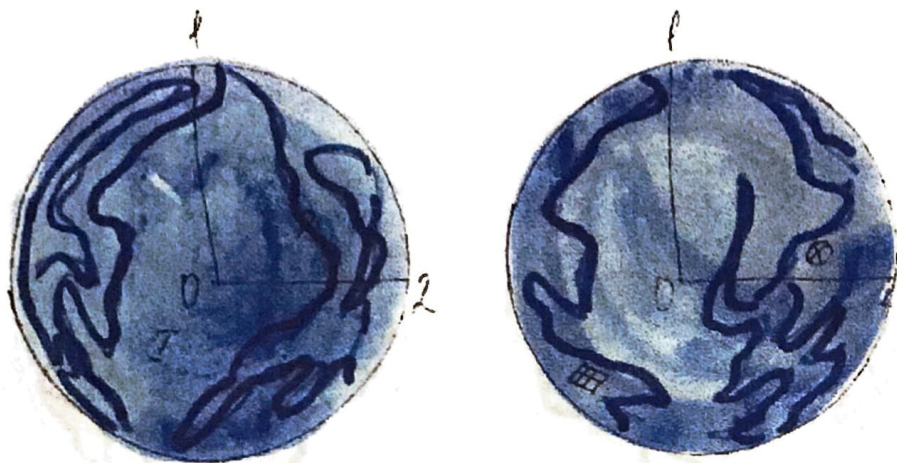

БОРМИО

I Река «Амазония» 1 город Мекка

$t \approx 20^\circ$, удаленность от Солнца 971.000.000 км., $\varnothing \approx 14.000$ км., период вращения вокруг Солнца ≈ 11 месяцев, координатный адрес ЮУЗ/11, 1 переход. Планета с Нии по анализу липической деятельности и влияния информации на Геном. Председательствует академик Вернадский. 95.010 липиков.