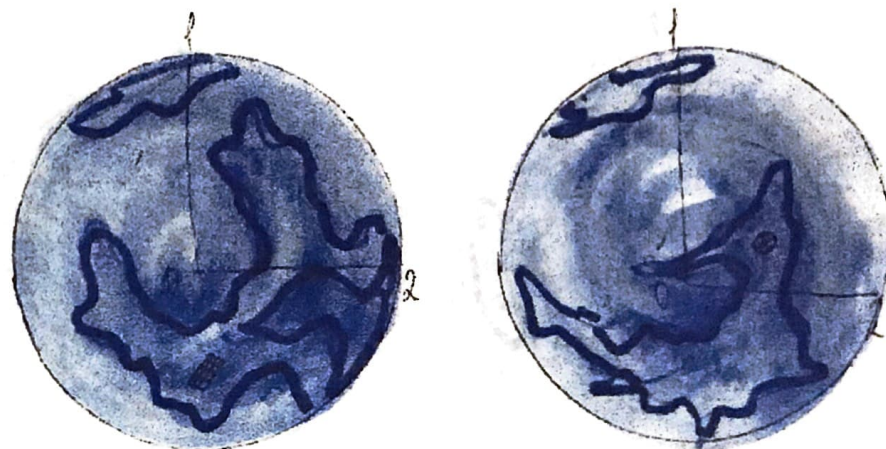

ММЕРАНО

I Океан Времени 1 город Тигра

$t 24^\circ\text{C}$, удаленность от Солнца 980.000.000 км., $\varnothing \approx 19.000$ км., период вращения вокруг Солнца 3 года, координатный адрес ОЗЮ/10, 1 переход. 60.000.000 липиков. Планета технической информации. Все секретные высшие технологии демиургов. Председательствует Адам Бор-Эйнштейн (внук двух земных физиков).