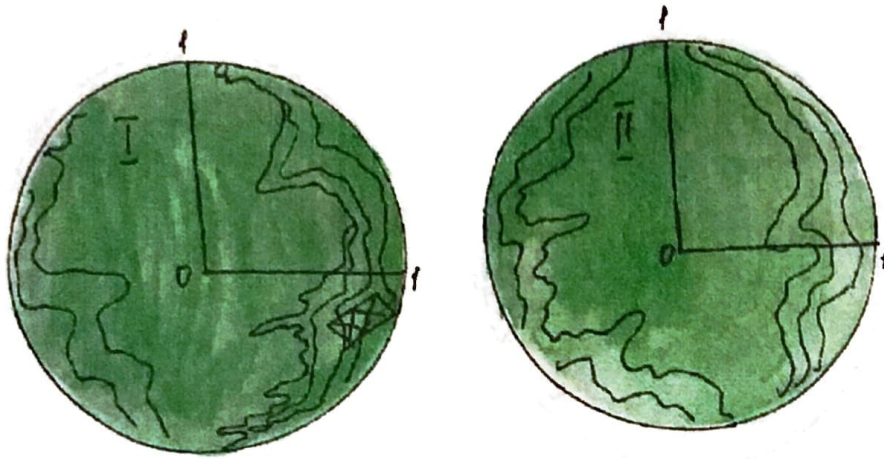

ФОРТУНА

I Океан Тоски

II Океан Орла

$t = 28^{\circ}\text{C}$, удаленность от Солнца 90.400.000 км., координатный адрес 117/ZO2, $\phi \approx 8.000$ км. На планете выделяется ядовитый газ. Гибель живого организма наступает через 80 секунд. Здесь производится смертная казнь. Охраняется.