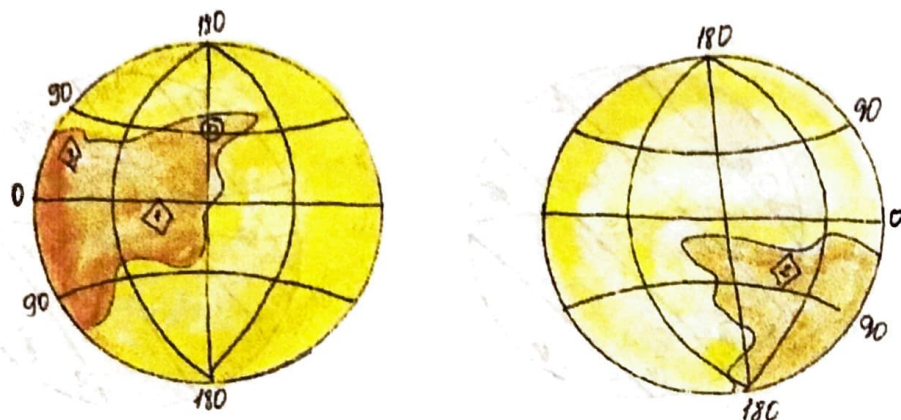

АХИМ

О – подпереход

1 – стоянки: Олу

1 Каир

2 Мега

Океан Будущий

Ø 8000 км., период вращения вокруг Солнца 10 месяцев, удаленность от Солнца 69.000.000 км., координатный адрес 4ЮЗ/ЗХ, t +25°C. Подпереход. Первобытные племена (стоянки) – численность до 15.000.000. На Ахим когда-то переселили синайцев – недостающее звено (4-ое) между неандертальцем и человеком (кроманьонцем) на Земле. С тех пор развитие синайцев остановилось. Очень сильные пара нормальные возможности.