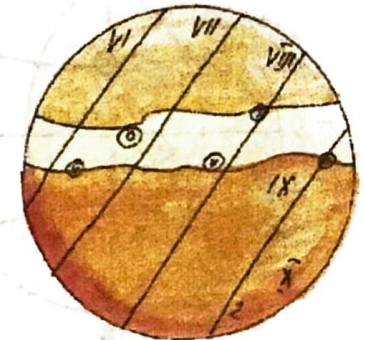

ЗОРОВИЛЬ

Океаны 1. Льдистый. 2- Реконды

1 Столица Хим	2 город Авель
3 город Эрот	4 город Гаремный
5 город Порт-Нокс	6 город Меккан
7 город Восточный	

Ø 7000 км., период вращения вокруг Солнца 12 месяцев, удаленность от Солнца 72.000.000 км., координатный адрес ТЮЗ/ЗХ. 2 подперехода. Население 1.000.000 человек. Маленькие «по-восточному» устроенные княжества, с центральным городом Хим. Население очень богато, т.к. на Зоровиле верхний пласт почвы глубиной до 1,4 м состоит из золотой породы. Правит Зоровилем фрау Гебельс (пожелал перейти в женскую фазу существования).