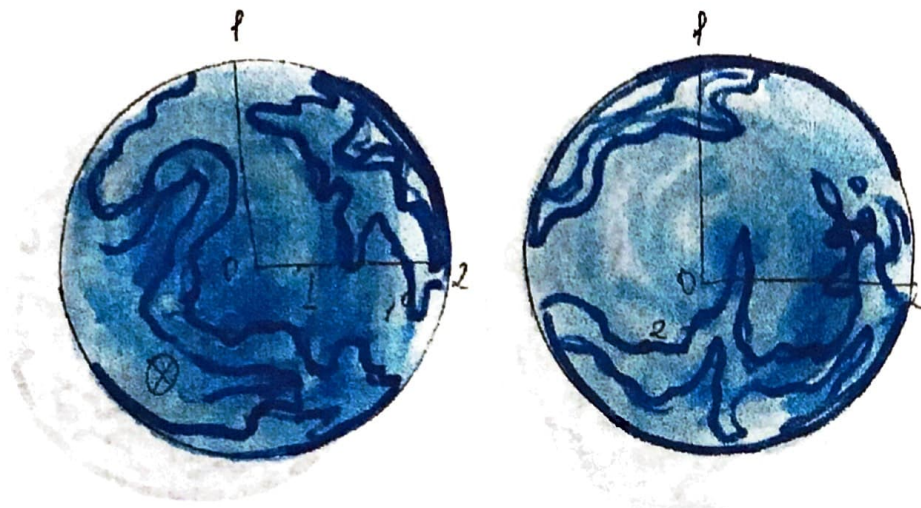

ЛЕОНА

I Океан Азбуки 1 город Таланта 2 город Буки

$t \approx 25^{\circ}\text{C}$, удаленность 1.150.000.000 км., $\varnothing \approx 12000$ км., период вращения вокруг Солнца 10 лет, координатный адрес XAZ/076. 1 переход. 100.000 липиков. Глубоко религиозный центр эклиптики. Живут священнослужители Скрижалей Завета. Поклоняются Кириллу и Мефодию.