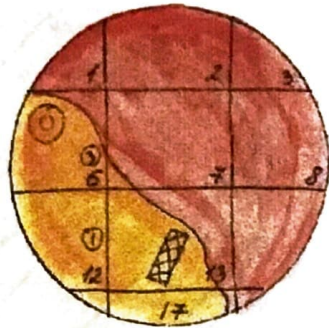

САДОК

Океан Последствий Жизни

1 город Эльдорадо	2 город Ануево
3 город Куноц	4 город Вета
5 город Заветный	

Ø 7000 км., период вращения вокруг Солнца 8 месяцев, удаленность от Солнца 71.000.000 км., координатный адрес БЮЗ/ЗХ, t +30°C. 2 подперехода. Очень богатая сельскохозяйственная планета. В основном разводят очень ценных морских тюленей – золотых крылаток. Имеющих золотистый длинношерстный мех и прозрачные радужные крылья. Очень ценные шкурки идут на экспорт в центральную Галактику. Правит сенатом планеты А. Орлов (граф) со своей женой Елизаветой (княжна Тараканова).