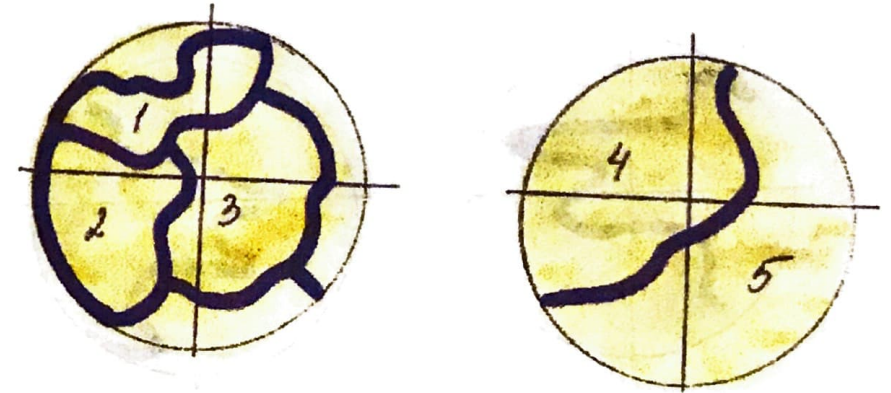

ОРАЙНО

1, 2, 3, 4, 5-ое – государства

Ø 15000 км., период вращения вокруг Солнца 5,5 месяца, удаленность от Солнца 421.000.000 км., координатный адрес 121/OZ, $t+30^\circ$. Население 1.000.000 человек. Рабовладельческий строй, беспрестанные войны между пятью государствами Орайно. Ведущая Империя принадлежит Одиссею. Культ Колоса-Хаоса.