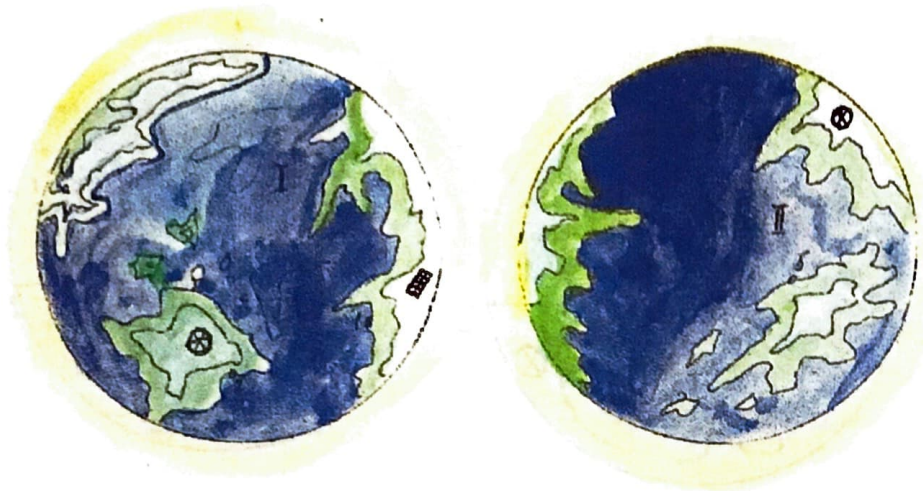

ПЛАНЕТА АВРААМ.

О – переход

□ - космопорт

I – Океан Важный

II - Море Яхве

1 город Палестина

2 город Вавилон

3 город Лот

4 город Маракин

5 город Мертвых Богов

$t+26^{\circ}\text{C}$, удаленность от Солнца 12.000.000.000 км., $\varnothing \approx 36.000$ км., координатный адрес ЮНЗ/04. Население 7.400.000.000 человек.

На планете Матриархат, подчиняются верховной жрице Яхве (иудейский Бог). Общество живет по законам, которые издает Яхве. Конституции переписываются раз в три-четыре года. Совершенно отсутствует понятие «семья», есть понятие «клан». Сексуальное влечение может быть направлено даже на близкого родственника. Подобные правила распространяются на высших жителей Авраама.

Другие «низшие» расы не имеют права на смешивание своей «гнилой» крови.

Около 50.000 лет назад жрица Яхве оказала «услугу» повелителю «Триады» Айп-одд-содту. Она родила ему Божественного Сына. Ставшего Абсолютом.

Евреям были дарованы многие миры, покровительство демиургов. Но чуть позже евреи стали проповедовать равное существование всех каст, их не породивших.

В гневе евреи распяли Христа, набравшего очень большой вес на политической арене Триады (история повторилась на земле). Яхве попала в немилость. И евреев стали теснить потомки последних пророков – гиперборей.