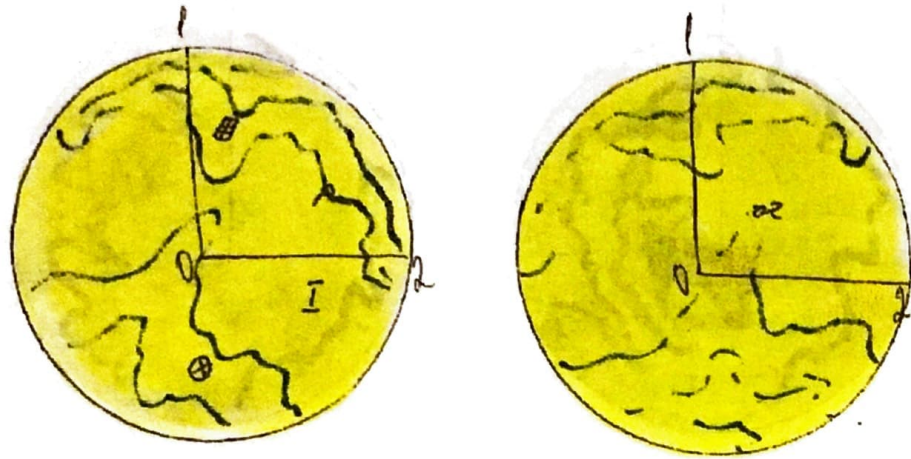

ГОЦО

Высота 1
Ядро 2

I Река Утехи

1. База 1-я
2. База «Морская»

t 30°C, удаленность от Солнца 930.000.000 км., $\varnothing \approx 12000$ км., период вращения вокруг Солнца 4 месяца, координатный адрес юот/19, 1 переход. 9.721 липик. Планета несет в себе «Божественную Весть (информацию)», поэтому находится почти всегда в спячке. Иногда в виде духов «Божественные Ангелы Гоцо» появляются перед людьми, чтобы передать им «Повеления Божьи».