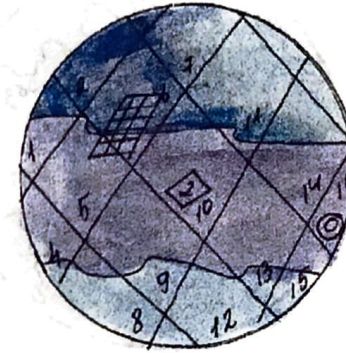

- космопорт
- О – подпереход
- 1 – 2 - Базы Галактического патруля
- Северный и Южные океаны

Ø 11.000 км., период вращения вокруг Солнца 14 месяцев, удаленность от Солнца 68.000.000 км. координатный адрес 3ЮЗ/ЗХ, t +30°C. Подпереход. Планета зафрактована галактическим патрулем, здесь размещены основные базы под командованием А.Невского. Численность патруля 16.000.000 человек.