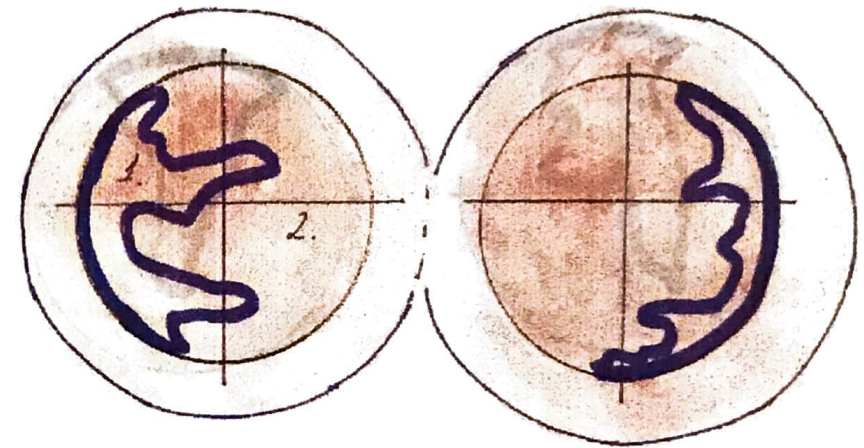

1. Земля Мириам
2. Океан Заблуждения

Ø 8000 км., период вращения вокруг Солнца 4 месяца, удаленность от Солнца 415.000.000 км. Население 50.000 человек. Координатный адрес 115/OZ, t+30°. Планета принадлежит Мириам, бывшей жене Моисея. Мириам возглавляет культ Жертвы Вечности. Ее сектанты считают, что пожирая плоть (печень и сердце) себе подобных они будут жить вечно. Часто похищают людей. Планета объявлена вне закона Галактической Коалицией и Богами Кармы.