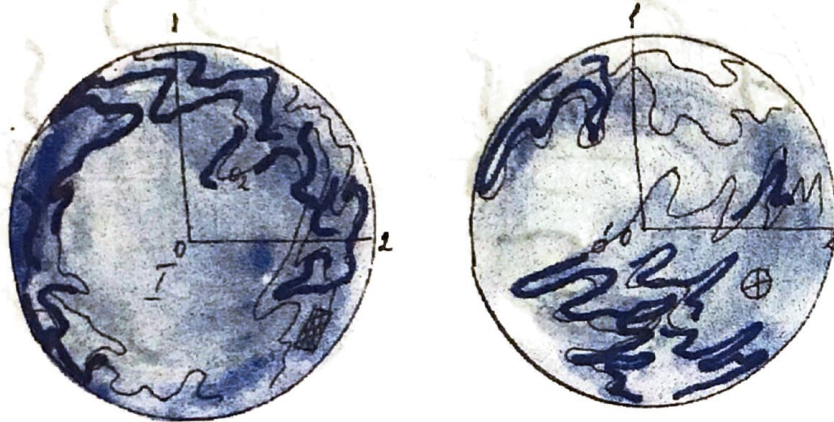

**Липическая Информационная Эклиптика диурга Гермеса.
Информационные цвета эклиптики: синий, желтый,
зеленый.**

АЛЬМАРЧАЛЬ

ВЕРДА

1. Океан Греческий
1 город Гермес
2 город Фемида

Ø 4000 км., удаленность от Солнца 800.000.000 км., период вращения вокруг Солнца 6 лет, координатный адрес ЮWZ/4, t+26°C.

«Живут здесь истинно скривали
Информативность всех миров...
Здесь Веру Боги насаждали
Здесь Центр Триады-Ахирот»

Центральный базовый компьютер мироздания «Ахирот».
Обеспечивает работу 6.000 ми липиков. 1 переход.