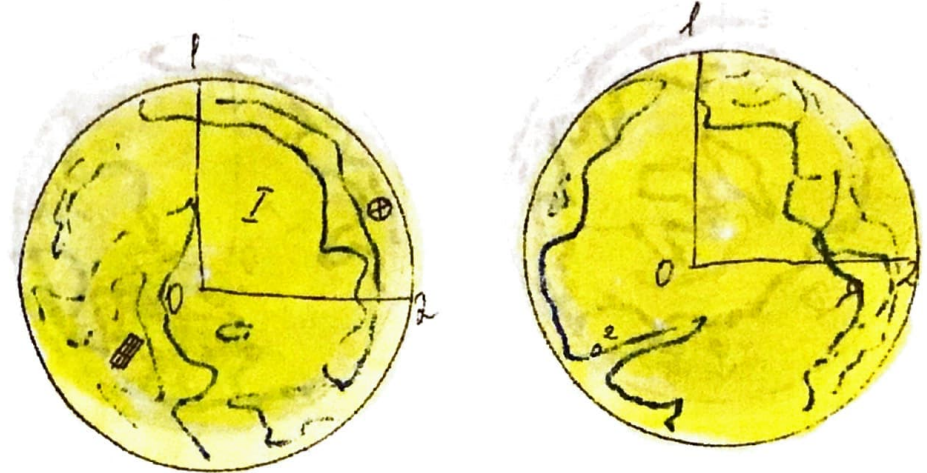

ДАХОР

Высота 1
Ядро 2

I Река Информации

- 1 город Рахиль
- 2 город Кузбас

t 26°C, удаленность от Солнца 940.500.600 км., $\varnothing \approx 7500$ км., период вращения вокруг Солнца 5 месяцев, координатный адрес ЮКНА/2, 1 переход. 9.840 липиков. На планете большой банк с информацией, которую придумывают писатели и поэты. Планета вымыслов имеет также огромный развлекательный парк. Управляется Т.Х.Андерсеном.