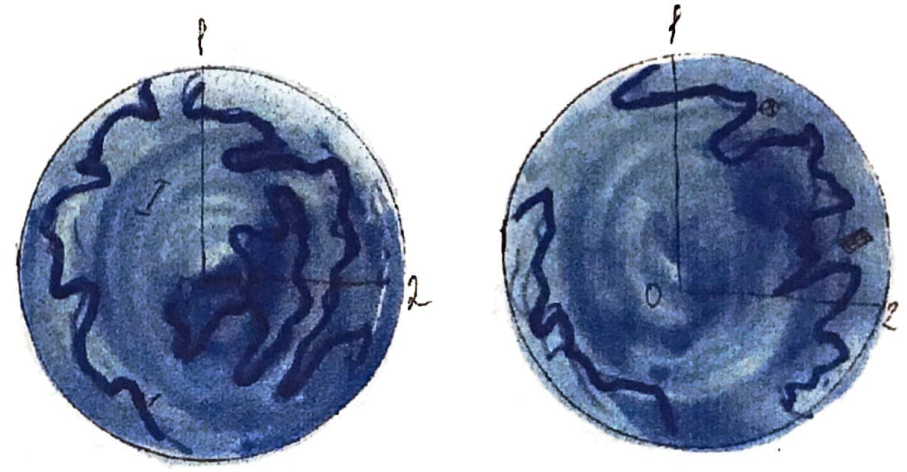

ЭЛЬ-СЕГИР

**1 Океан Соленый
1 город Ждановск**

t 25°C, удаленность от Солнца 1.000.000.000 км., $\emptyset$ 19000 км., период вращения вокруг Солнца 16 лет, координатный адрес ЮХЗ/5V, 1 переход. 71.000 липиков. Здесь липики отдыхают, предаются праздности, очищают мозги от информации или впадают в бессмысленный информационный бред, при помощи расслабляющей пилюли счастья. Руководит доктор Ватсон.