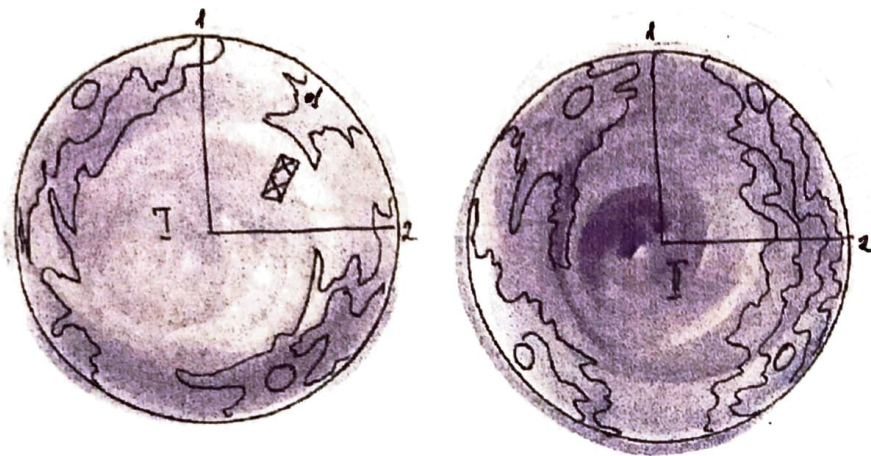

ЭРНА

КИЕВ

I Океан Тайны
II Океан Омуртов
О сады любви
1 город Моси

t 25°C, удаленность от Солнца 83.300.000 км, координатный адрес 14/ZOY, $\varnothing \approx 15700$ км, период вращения вокруг Солнца 92 года. Планета молодоженов. После свадеб моногамные и полигамные семьи проводят здесь 1 год Королевского Счастья, после чего Геиновники решают быть или нет семье. Брачный наместник Ульюде Моси.