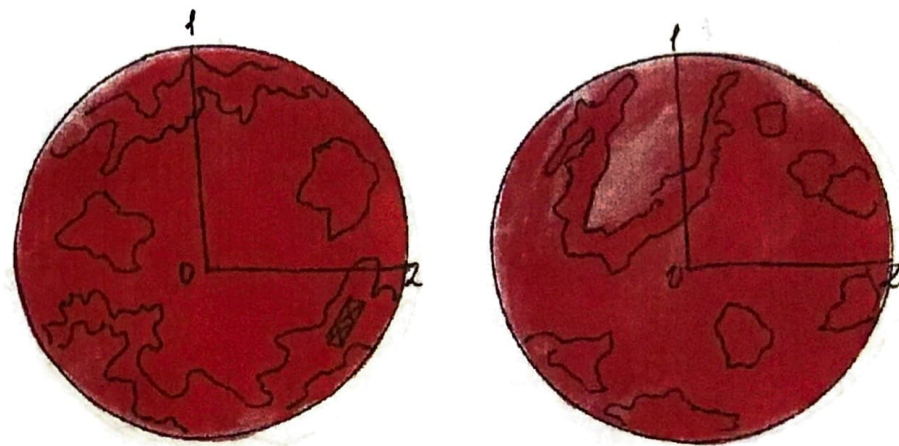

АФРИКА

Холодный Океан Африки

t -15°C, удаленность от Солнца 90.900.000 км., координатный адрес 117/ZO1, $\varnothing \approx 10000$ км. Планета покрыта замерзшим океаном пресной воды. Имперское хранилище. Охраняется законом.