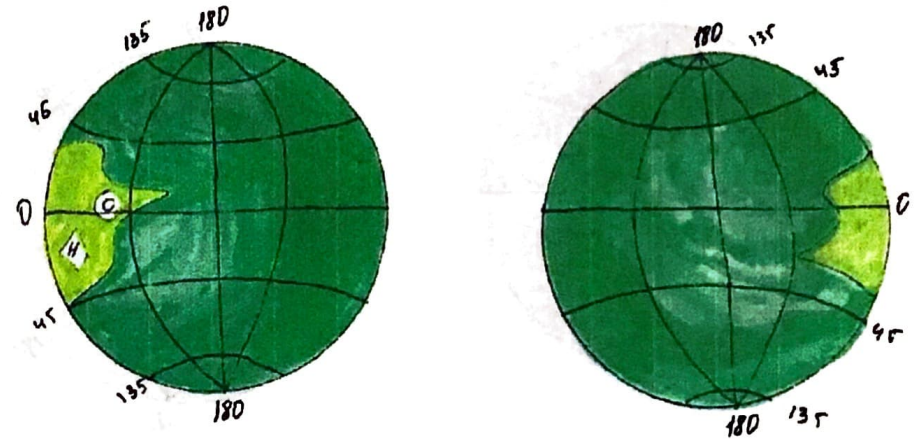

ЛАФИЯ

Океан де Лесус

Н – Научный город

Ø 6000 км. период вращения вокруг Солнца 13 месяцев, удаленность 74.000.000 км, координатный адрес 9ЮZ/ZX. 1 подпереход. Закрытая научная база-лаборатория демиурга созидания Лесуса де Авалона. Де Авалон проводит здесь очень интересные генетические эксперименты по скрещиванию человеческих рас. Известно, что Бог де Авалон пытается создать самую «выносливую и неуничтожимую» человеческую ДНК. Персонал Научного города около 10.000 человек.