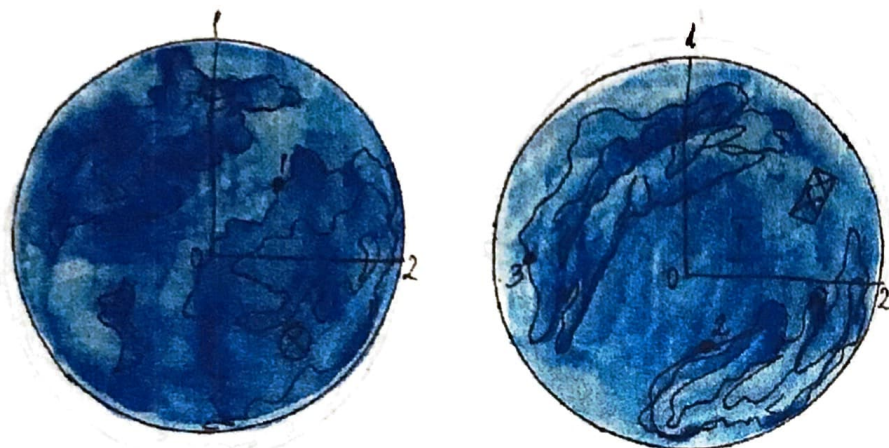

КЕНШЕР

I Океан Грозный
1 город Скальпеля
2 город Дарск
3 город Умных

t 25°C. удаленность от Солнца $\approx 81.000.000$ км., координатный адрес 12/ZO4, $\varnothing \approx 12.000$ км. период вращения вокруг Солнца 100 лет. Планета, где заменяют вышедшие из «строя» тела. Медицинский имперск. Центр. Глава концерна «Медея-Дельта» доктор «О». 180.000 сотрудников. 1 подпереход.