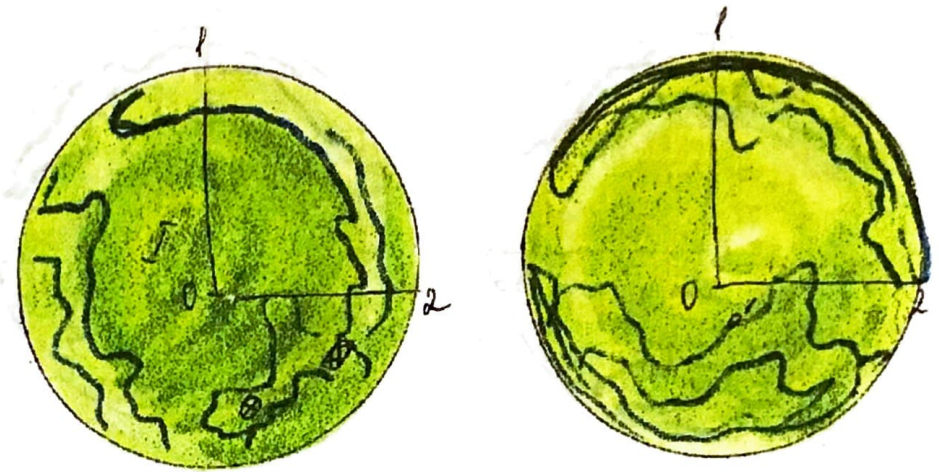

МАЛЛЕС

I Океан Штурма 1 город Лихой

$t \approx 21^\circ\text{C}$, удаленность от Солнца 910.800.000 км., $\varnothing \approx 17000$ км., период вращения вокруг Солнца 3 года, координатный адрес OZЮ/6, 1 переход. 16.000 липиков. Планета постоянно занимается сбором информационных парадоксов Триады, по возможности их уравнивают. Правит Рузвельт.