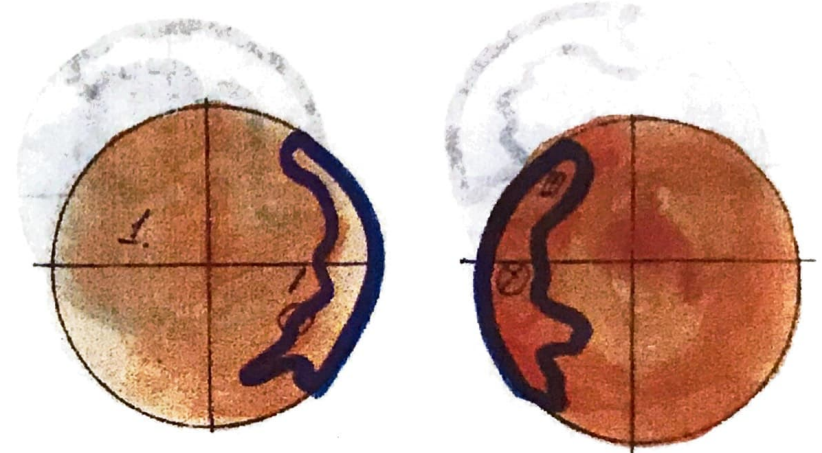

КЛЕОН

1. Земля Смерти

Ø 8500 км., удаленность от Солнца 313.000.000 км., период вращения вокруг Солнца 11,5 месяцев, координатный адрес 13/XZ, $t \approx 0$. Клеон используется, как полигон для лазерно-ядерного оружия огромного радиуса поражения. На планете военно-космическая база на 80.000 персонала. Охраняется от вмешательства.

ОТТА

1. Море Отта О город Поклона

Ø 9000 км., удаленность от Солнца 315.000.000 км., период вращения вокруг Солнца 6 месяцев, координатный адрес 15X/Z, $t + 25^\circ$. Население 10.000.000 человек. Строй монархический, правит король Винзус IX (младший брат доминиканского короля). Вопреки брату Вензус IX и его дворянство очень ценят женщин и лишь низшие сословия как и на Доминике живут мужскими парами. На Отта – женщина это роскошь, особенно если она с павлиньим хвостом.

ЛЕГАН

1. Античный океан О город Гаргона

Ø 12000 км., удаленность от Солнца 316.000.000 км., период вращения вокруг Солнца 10 месяцев, координатный адрес 16/XZ, $t+20^\circ$. Личная резиденция Медузы Горгоны. Обслуживает 900 человек. Планета ограждена от остального мира и охраняется Галактической коалицией.