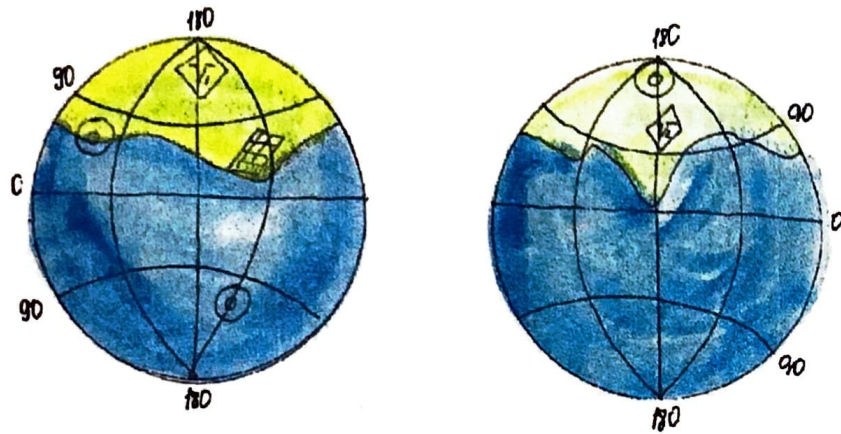

ЛИАК

Океан Виктории

V1 – Победа 1

V2 – Победа 2

Ø 4000 км., период вращения вокруг Солнца 9 месяцев, удаленность от Солнца 73.000.000 км. координатный адрес 8ЮZ/ZX, $t+30^\circ$. 3 подперехода. Численность военных 115.000.000 человек. Здесь располагается армия цивилизации «V» под командованием адмирала космопорта Лорда Нельсона.