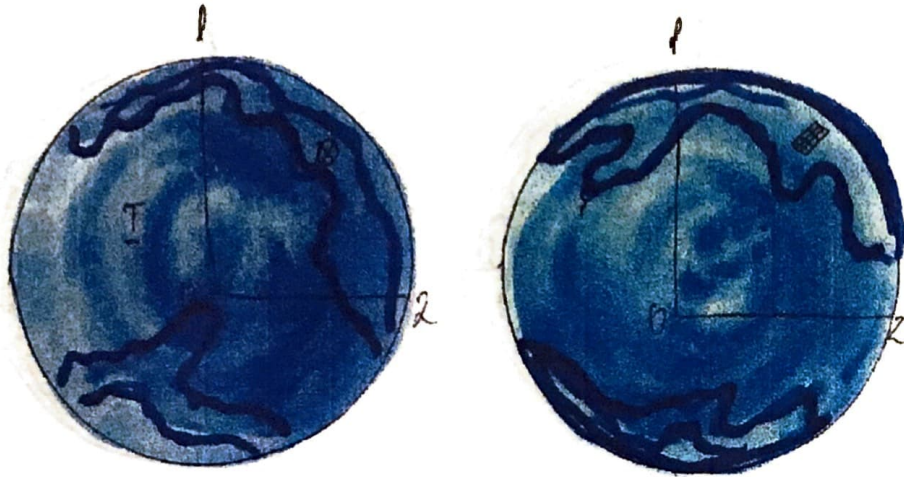

СИМІЛОН

I Океан Скованный 1 База «Сюрприз»

$t \approx 14^\circ\text{C}$, удаленность от Солнца 984.000.000 км., $\varnothing \approx 6000$ км., период вращения вокруг Солнца 2 года, координатный адрес AZX/15, 1 переход. 13000 липиков. На планете моделируются все негативные информационно-исторические нюансы (от компьютерных вирусов до техно и природных катастроф). Правит (на данный момент) принцесса Диана.