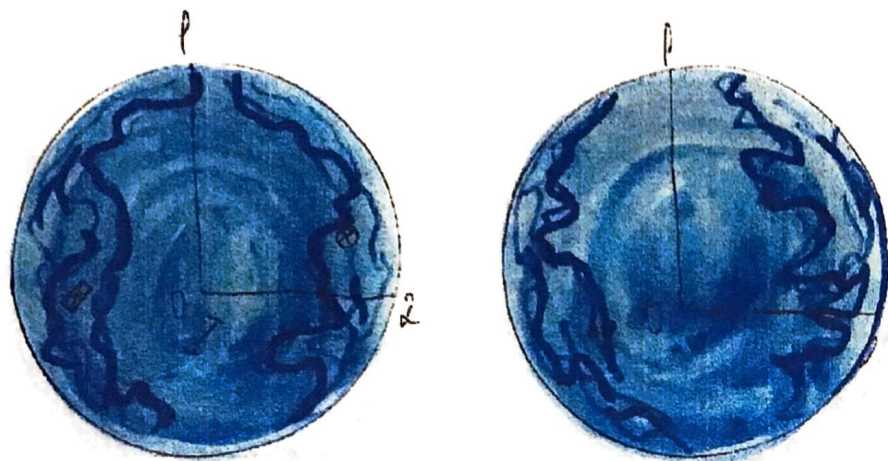

ЗАББАРА

I Океан Вздоха **1 город Строгий**

$t +22^{\circ}\text{C}$, удаленность от Солнца 965.000.000 км., $\varnothing \approx 11500$ км., период вращения вокруг Солнца 13 лет, координатный адрес ХХО/451Ю. 1 переход. 15.000 липиков. Изучается паранаучная информация. Рассматриваются на предмет информационной ценности все виды религий, магии, колдовства. Руководит доктор Мюррей Халиф.