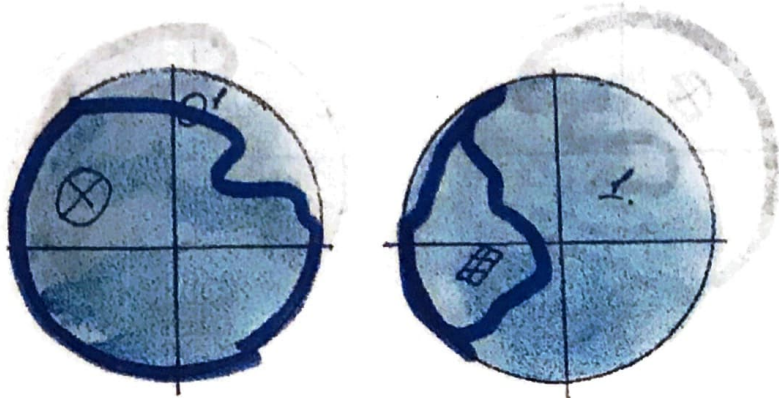

ТЫНА

1. Кошачий океан О город Пуховый

Ø 11000 км., удаленность от Солнца 309.000.000 км., период вращения вокруг Солнца 11 месяцев, координатный адрес 09/XZ, t+28°. Планета населена фермерами разводящими сиреневых пуховых кошек (их мех по ценности опережает золото, платину, бриллианты, некоторые виды энергии).