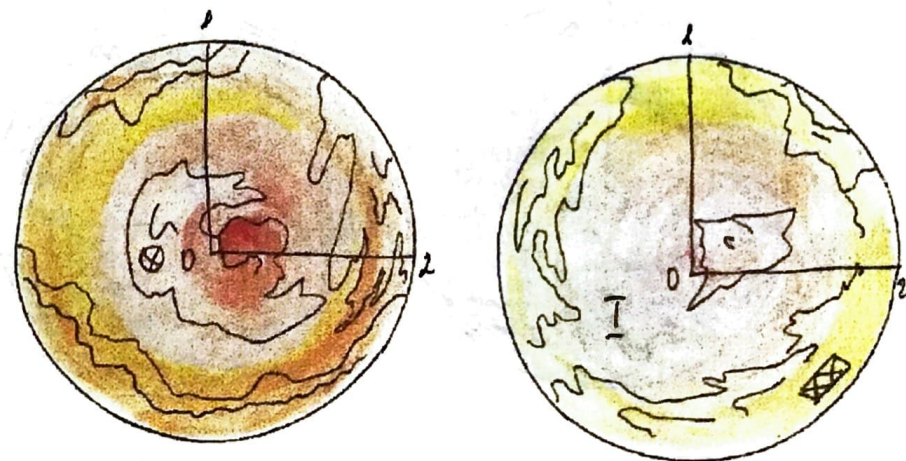

АЗУР

I Разлив Уверенный
Невидимая база Бога де Авалона (103 лаб.)

t 28°C. удаленность от Солнца 81.500.000 км., координатный адрес 13/ZO3, $\varnothing \approx 10.500$ км. период вращения вокруг Солнца 96.4 года. Здесь находится 103 генетическая лаборатория Лесуса де Авалона... Базируется в империи по договоренности. Охраняется. Информация закрыта.