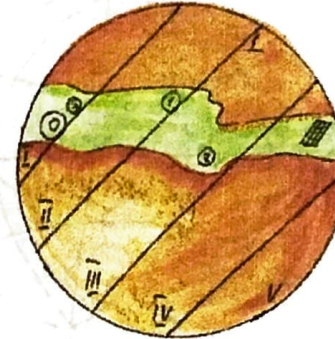

ЗОРОВИЛЬ

Океаны 1. Льдистый. 2- Реконды

1 Столица Хим	2 город Авель
3 город Эрот	4 город Гаремный
5 город Порт-Нокс	6 город Меккан
7 город Восточный	

Ø 7000 км., период вращения вокруг Солнца 12 месяцев, удаленность от Солнца 72.000.000 км., координатный адрес ТЮЗ/ЗХ. 2 подперехода. Население 1.000.000 человек. Маленькие «по-восточному» устроенные княжества, с центральным городом Хим. Население очень богато, т.к. на Зоровиле верхний пласт почвы глубиной до 1,4 м состоит из золотой породы. Правит Зоровилем фрау Гебельс (пожелал перейти в женскую фазу существования).