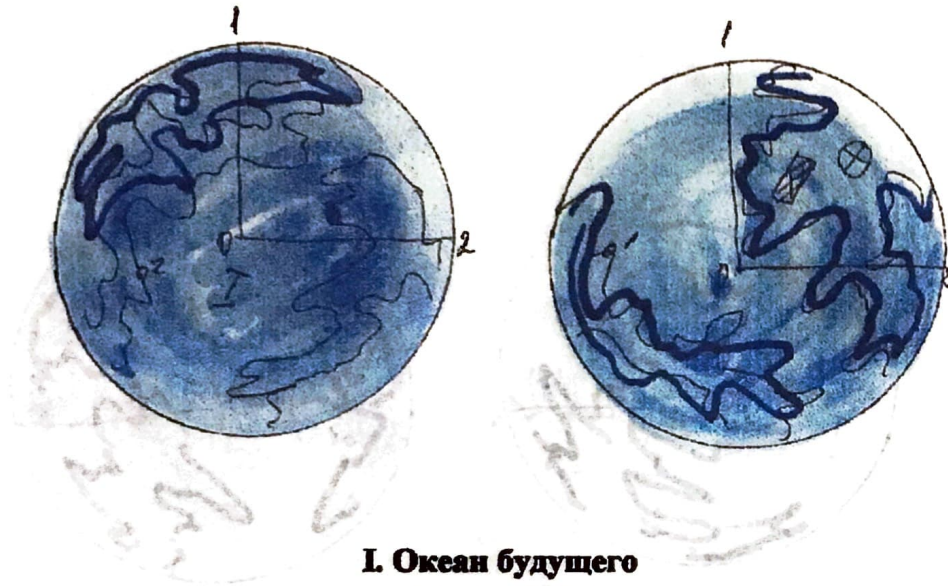

ФИЛЬФЛА

I. Океан будущего
1 город Уфа
2 город Таян

Ø 10.000 км., удаленность от Солнца 805.500.000 км., период вращения вокруг Солнца 16 лет, координатный адрес ЮWZ/5, t+26°C, 1 переход. Самая большая библиотечно-скрижальная база Триады. 90.000 персонала липиков. Межгалактический порт Информации. 1 час посещения стоит 318 астрономических дней жизни посещающего...

Примечание – «Триада» (Бавизэлли, Кумхан) – название нашего Мироздания.