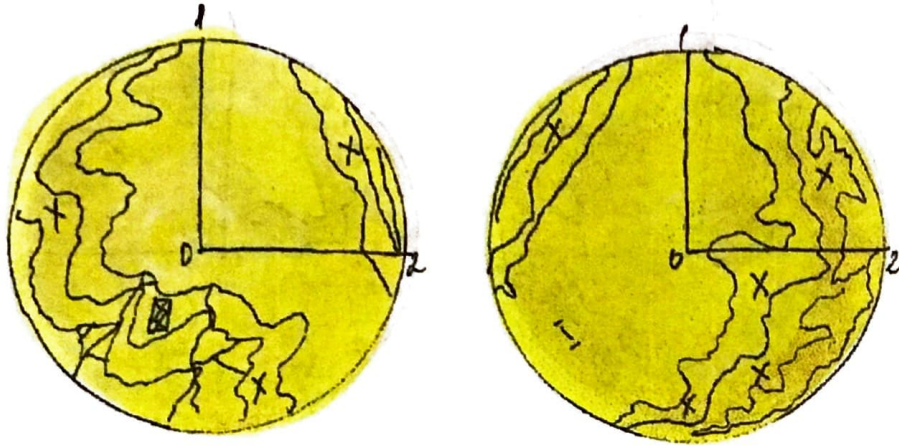

ЦИНОЛИ

I Река Странствий
X погибшие центр-города

t - 6°C , удаленность от Солнца 84.400.000 км., координатный адрес 15/ZOЮ, $\varnothing \approx 40.000$ км., период вращения вокруг Солнца 111 лет. Мертва в результате цепной ядерно-водородной реакции. Погибло 60.000.000.000 человек