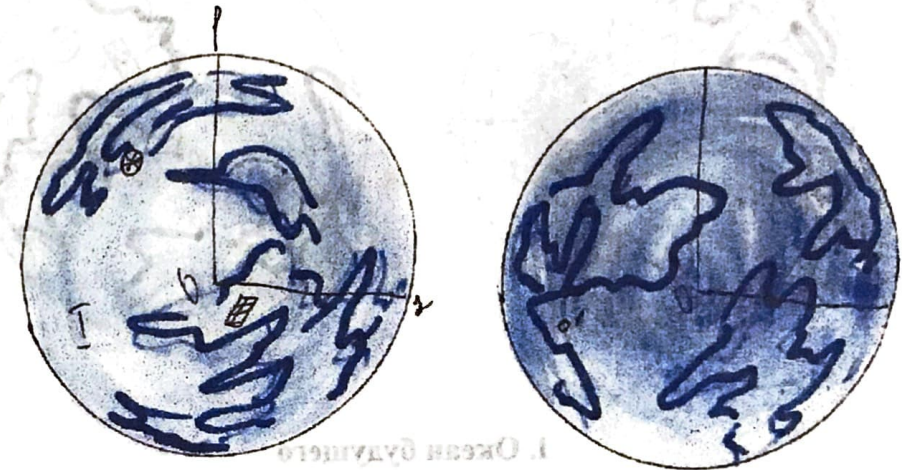

1. Океан Страсти
1 город Грозный

Ø 16.000 км., удаленность от Солнца 800.500.000 км., период вращения вокруг Солнца 10 лет, координатный адрес ЮWZ/4, t+25°C. Резиденция Гермеса (здесь живет его жена Гера и сын Зевс), охраняется липической энергостражей. 80.000 персонала, 1 переход.