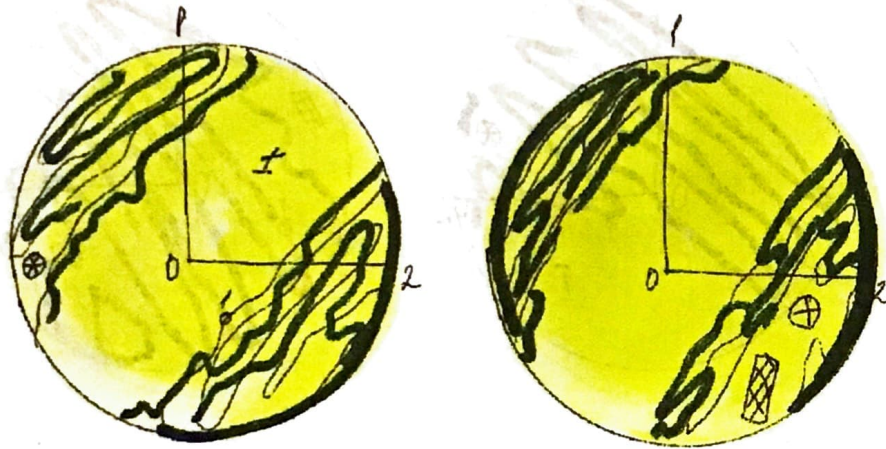

ШИТАЛЬ

I. Океан Жизни
1 город Зевс

$\varnothing \approx 5500$ км., удаленность от Солнца 900.000.000 км., период вращения вокруг Солнца ≈ 80 дней, координатный адрес тюw/1, $t \approx 30^\circ\text{C}$. Закрытая Информация Высших (Будущих) секретных Эпох) доступ до Рубиновой Звезды запрещен. Персонал 11.000 липиков; правит фараон Ихнатон (женат на Нефертите). 1 переход. Охраняется