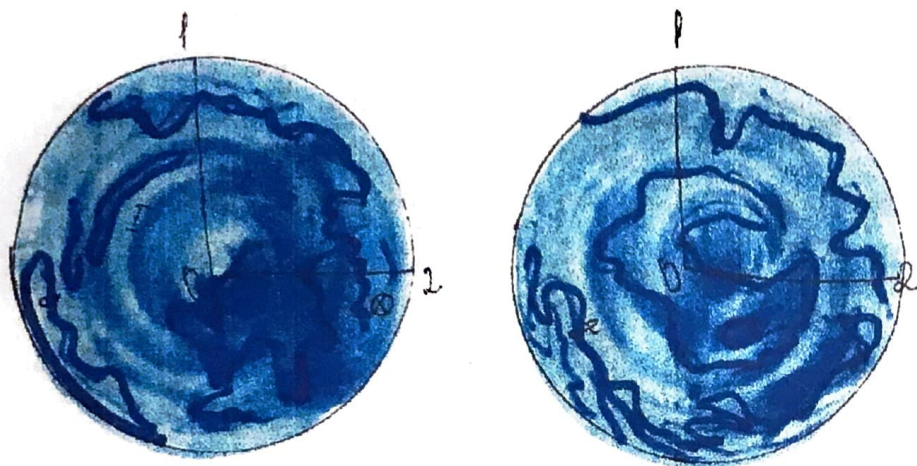

РАСИЛЬ

I Океан Хемингуэя
1 город Дальний
2 город Барисполь

$t+26^{\circ}\text{C}$, удаленность от Солнца 975.000.000 км., $\varnothing \approx 17000$ км., период вращения вокруг Солнца 2,5 года, координатный адрес XZO/06, 1 переход. 6.800.000 липиков. Большая индустриальная планета. Живущие на ней липики легально и «подпольно» торгуют информацией вселенского масштаба. Официально доступа к «Ахироту» не имеется. Правитель – куратор Жак Ширак II.