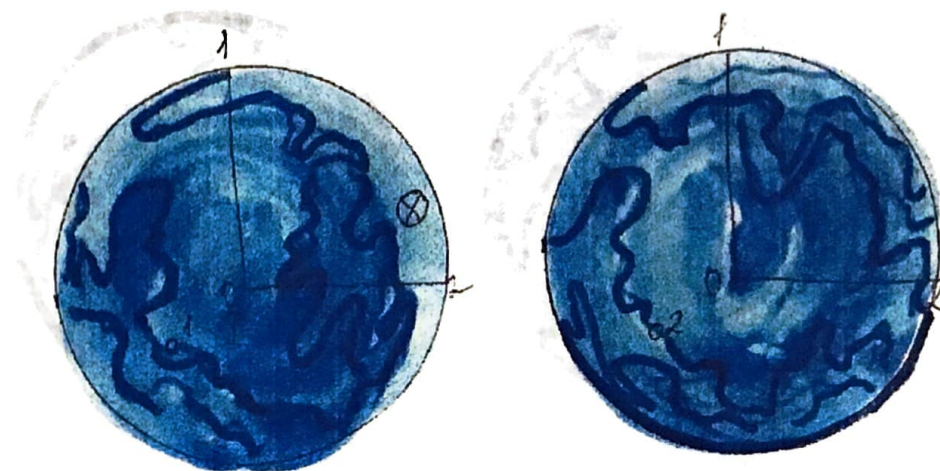

СИРИС

I Океан Мечты
1 город Тайный
2 город Мудрый

$t 20^{\circ}\text{C}$, удаленность от Солнца 1.100.000.000 км., $\varnothing \approx 1000$ км., период вращения вокруг Солнца 100 лет, координатный адрес OX/XO (6). 1 переход. 400 липиков. Малая планета, предназначенная для испытаний «моделирований» той или иной информативно-новой ситуации... Обычно ситуация после испытания уничтожается из памяти. Правит регент КиО.