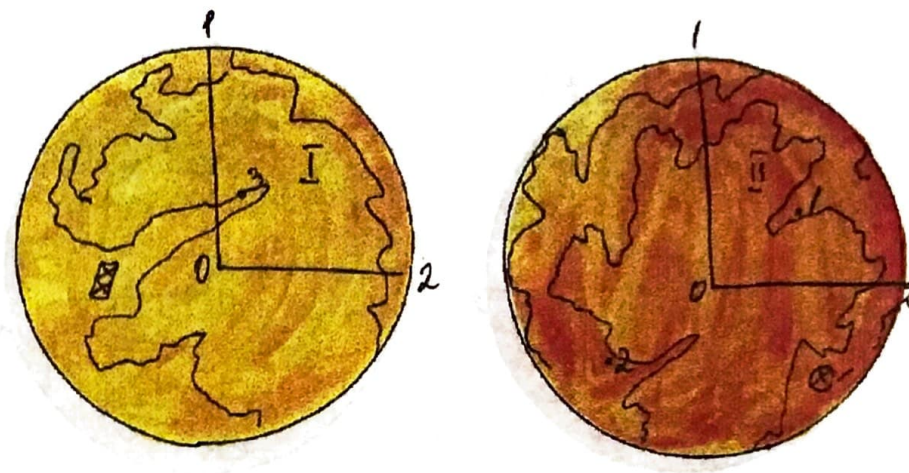

АЛЬПА

- **I Океан Страсти**
- **II море Спокойствия**
- **1 город Уверенный**
- **2 город Дарис**
- **3 город Центральный**

t 29°C, удаленность от Солнца 97.300.000 км., координатный адрес 118/OAZ, $\varnothing \approx$ 20.400 км. Строй демократический. Спокойная планета с населением 6.000.000.000 человек. Правит сын Прозерпины Дарис Оди (8.700 лет) 1 подпереход.