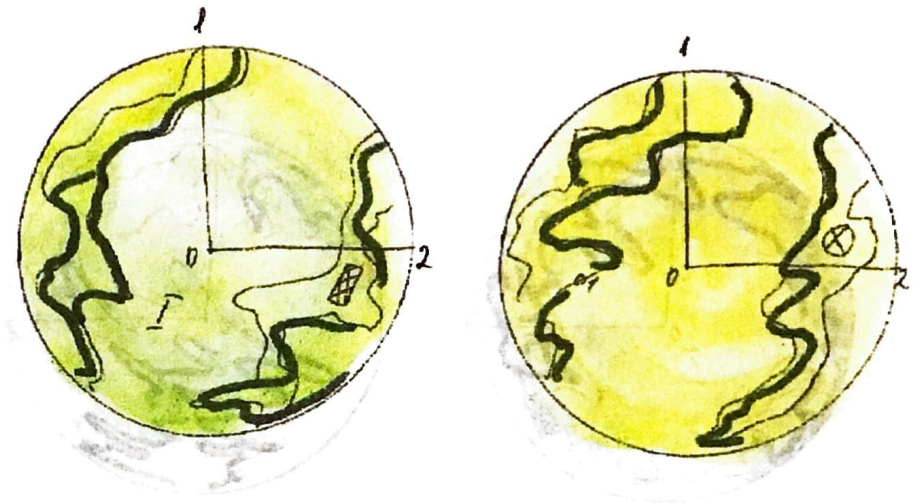

ВИНТЕРТУР

I Река Мудрая
1 город Вашингтон

Ø 5000 км., удаленность от Солнца 807.500.000 км., период вращения вокруг Солнца 11 лет, координатный адрес ЮWZ/6, t+30°C, 1 переход. Открытая резиденция Нестора литописца. Доступ к источникам информации лишь по достижении уровня Рубиновой Звезды запрашивающим. Персонал 11.600 липиков (самый плотный скрижальный баланс).