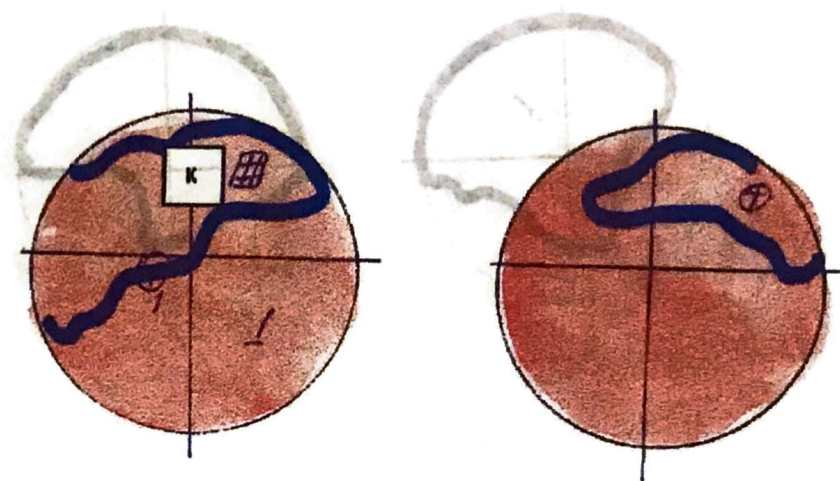

ОНЕГА

1. Океан Би

Ø 7000 км., удаленность от Солнца 302.000.000 км., период вращения вокруг Солнца 6 месяцев, координатный адрес 02/XZ. Население 8.000.000 человек. Аристократический Мир Онега славится на всю Галактику коктейлем преобразователем – Би. Жители Онеги при помощи коктейля могут менять свой пол в зависимости от необходимости или желания 4 раза в 30 дней. Правит лорд Чемневский (бывший польский князь).