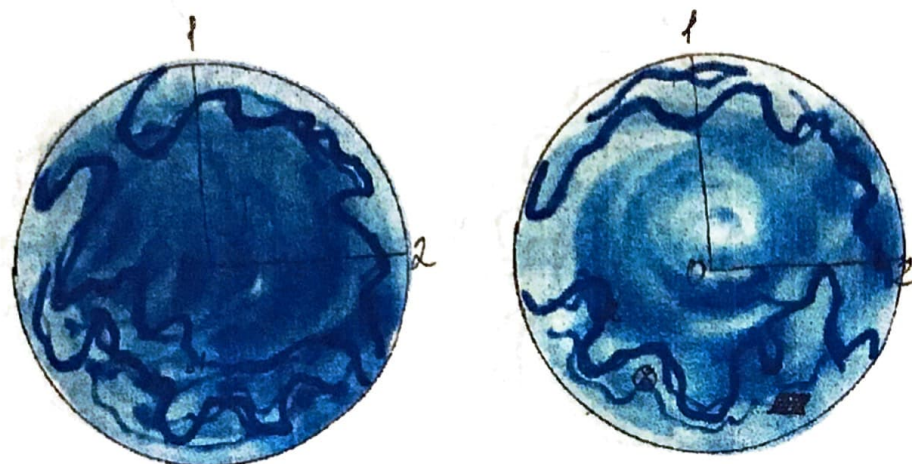

ЭЗЕБУДЖ

I Океан Связи
1 город Тихий
2 город Наследный

$t + 25^{\circ}\text{C}$, удаленность от Солнца 980.500.000 км., $\varnothing \approx 75.000$ км., период вращения вокруг Солнца 15 месяцев, координатный адрес XZY/8. 1 переход. 116.000 липиков. Планета очень важна для всей эклиптики Гермеса. На ней находится основной Патрульный Компьютер Охраны Знаний «Одинн». Регент Заратуштра Великий.