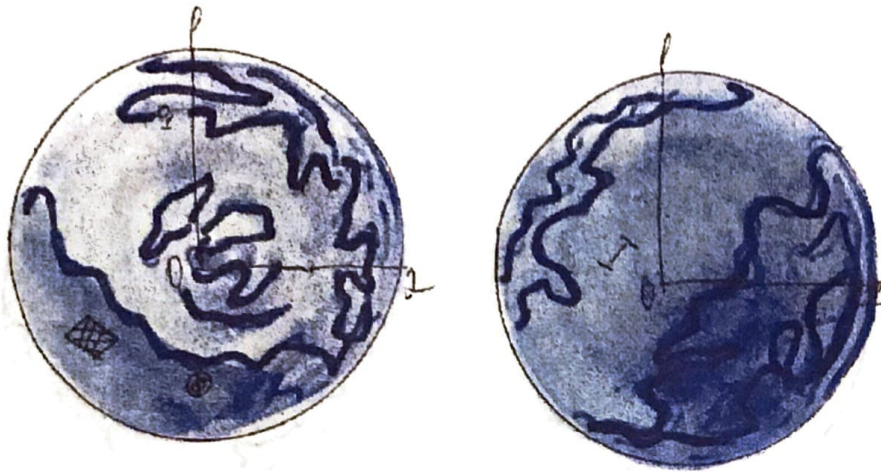

ХАУЗ

**1 Река Ушедших
1 город Сайтаун**

t 30°C, удаленность от Солнца 950.600.000 км., $\emptyset$ 8111 км., период вращения вокруг Солнца 14 месяцев, координатный адрес ЮОШ/4у, 1 переход. 10.000 липиков. Планета грубой статистики рождений. Здесь находится вся информация о всех когда-либо рожденных и рождающихся в будущих, воплощениях, и их жизненных сроках. Правит Агент Смерти.