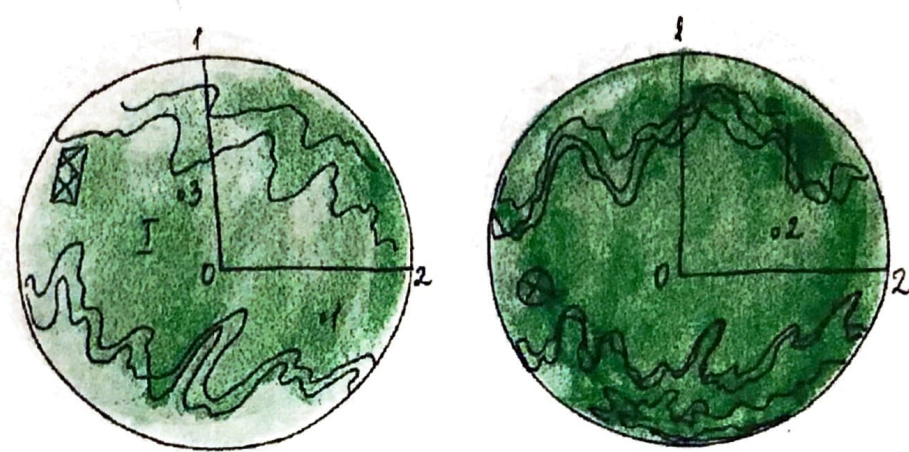

НОРА

I Река Олимпия
1 город Помпеи
2 город Полинез
3 город Один

t 21°C, удаленность от Солнца 110.000.000 км., координатный адрес 119/OOZ, $\varnothing \approx 13.000$ км. Население 7.500.000 человек. На планете произошла религиозная революция, поэтому введены Имперские войска. Планета на карантине. 1 подпереход. Охраняется. Статус официально не меняется.