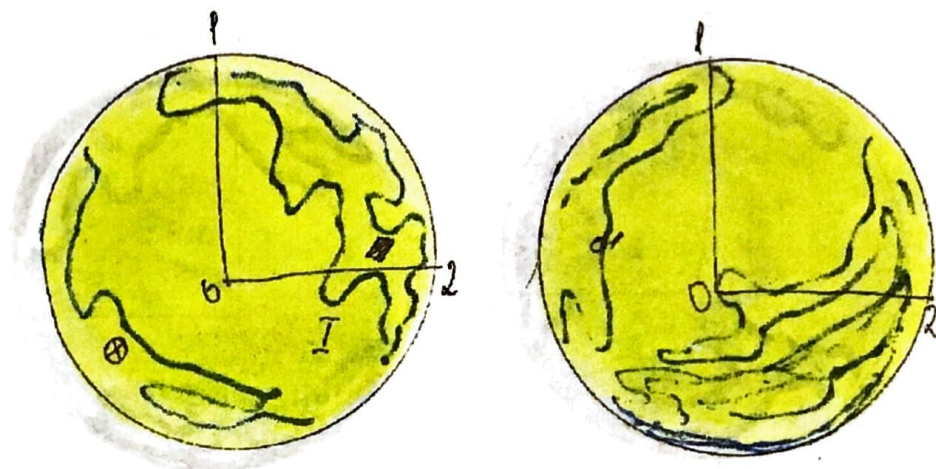

НОСАЛАХ

1 Океан «Линейка» 1 Город Шарико

$t \approx 26^{\circ}\text{C}$, удаленность от Солнца 928.900.070 км., $\text{Ø} \approx 9000$ км., период вращения вокруг Солнца 6 месяцев, координатный адрес ЮЮА/1, 1 переход. 18.500 липиков. Большая энергодобыча информативной «ткани» для новых скрижалей. Здесь также осуществляется «переработка» и «вычеркивание» «старых истин». Правит А.С.Пушкин.