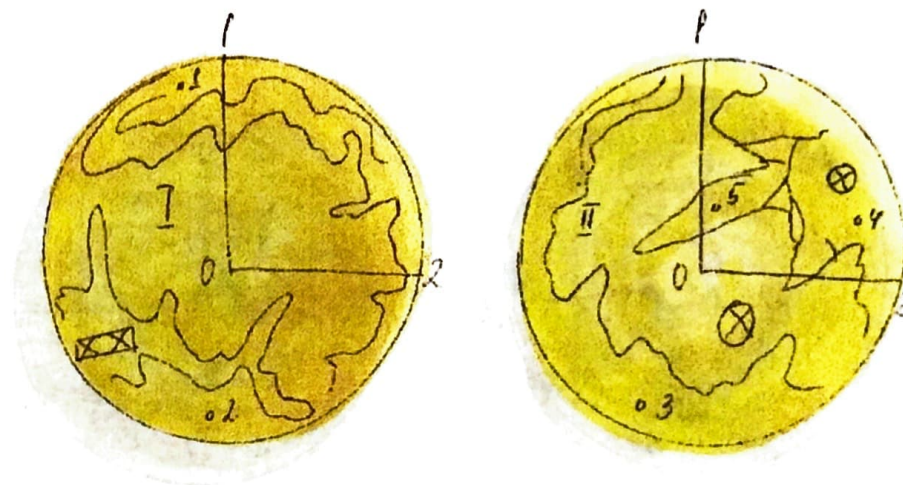

КЕЙСИ

I – Океан Искупления

II – Океан Будущего

Базы: 1, 2, 3, 4 и 5.

$t \approx 20^{\circ}\text{C}$, координатный адрес 13/ZOX, удаленность от Солнца 70.000.000 км., период вращения вокруг Солнца 88 лет, Ø 13.000 км. Тюрьма. Охраняется военными. 60.000.000 заключенных. Урановые родники. 1 переход.