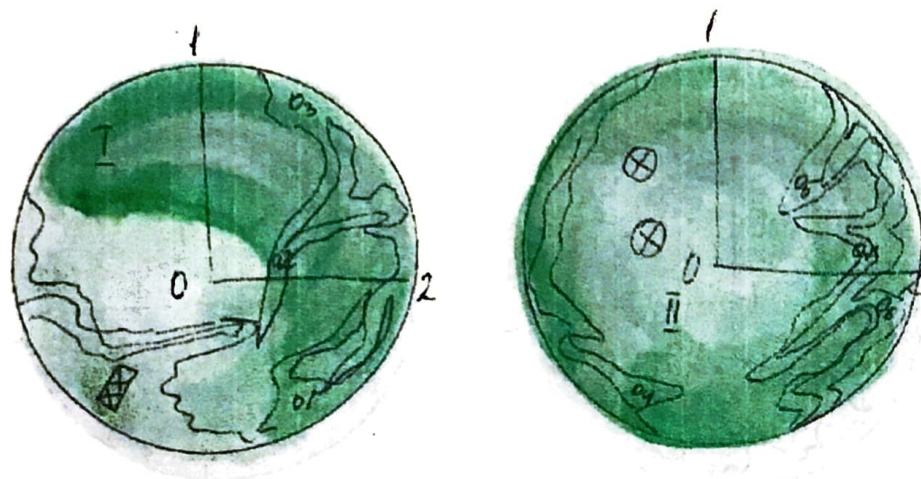

ГИКАДА

I – Океан Великий

II – Океан Солнечный

1 город Звездный

2 город Арко

3 город Мотра

7 город Морской

4 город Кебин

5 город Олий

6 город Тихий

$t \approx 30^\circ\text{C}$, координатный адрес 12/ZOX, удаленность от Солнца 68.000.000 км., период вращения вокруг Солнца ≈ 90 лет, $\emptyset$ 21.000 км. Население 14.000.000 человек. Планета аристократов империи. Находится под личной гвардейской опекой королевы. 2 подперехода. Поощряются двуполые гаремы.