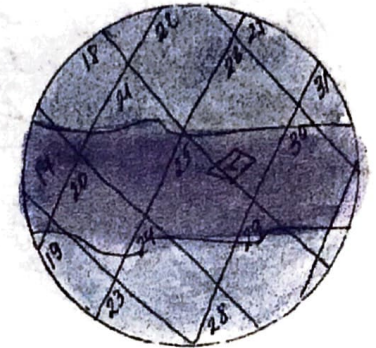

- космопорт
- О – подпереход
- 1 – 2 - Базы Галактического патруля
- Северный и Южные океаны

Ø 11.000 км., период вращения вокруг Солнца 14 месяцев, удаленность от Солнца 68.000.000 км. координатный адрес 3ЮЗ/ЗХ, t +30°C. Подпереход. Планета зафрактована галактическим патрулем, здесь размещены основные базы под командованием А.Невского. Численность патруля 16.000.000 человек.