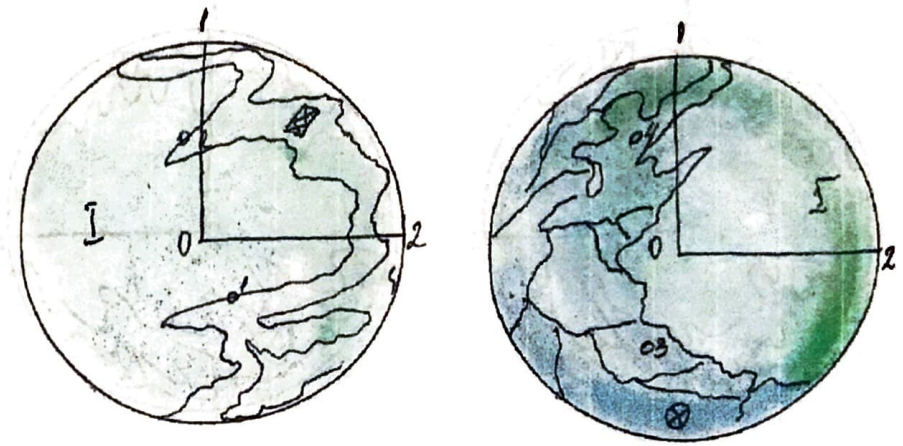

ТОНУМ

I Океан Очарованный
1 город Большой **2 город Тыловой**
3 город Ручной **4 город Яр**

t 25°C , удаленность от Солнца 85.700.000 км., координатный адрес 116/XOX, $\varnothing \approx 12000$ км. Строй демократический. Сенат подчиняется королеве. Население 110.000.000 человек. Занимаются разнообразным галактическим бизнесом. Запрещены однополые браки. Поклоняются Прозерпине, как божеству. 1 переход.