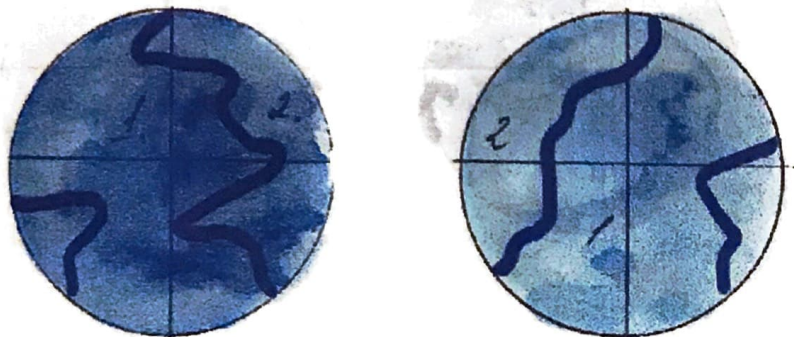

КЕЛЬТ

1. Океан Спасения О медицинские корпуса

Ø 3000 км., удаленность от Солнца 318.000.000 км., период вращения вокруг Солнца 3 месяца, координатный адрес 18/XZ, $t+30^\circ$. Кельт – это храм медицины. Здесь находится космический энергополевой госпиталь, который посещает и курьерует доктор Авиценна. Полевое и физическое формирование новых и поврежденных тканей является основной идеей в Галактической медицине.

РОЗА

РОТТ

1, 2, 3 – военные базы 1. Океан Розы

Ø 5000 км, удаленность от Солнца 320.000.000 км., период вращения вокруг Солнца 2 года, координатный адрес 20/XZ, $t+29^\circ$. Пограничная планета, охраняемая 200.000 женской армией Розы. Армия оберегает и патрулирует всю розовую Эклиптику.

Эклиптика Эмбера 'Он

ТРОЯ

1. Земля Колоса
2. Океан Хаотичный

Ø ≈ 12000 км., период вращения вокруг Солнца 12 лет, удаленность от Солнца 40.000.000 км., координатный адрес 100/OZ, t+30°C. Демиургическая планета. Демиург Колосс, относится к высшей касте духовных демиургических сил. Младший брат Лесуса де Авалона. На Трое около 70000 персонала. Это своеобразный «темный» мир. Культ Колосса – это стихия Хаоса. Союзник Люцифера.