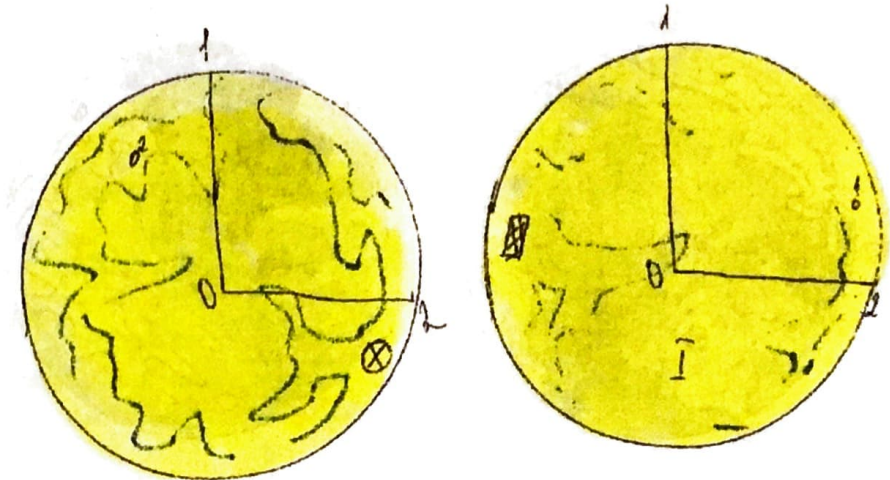

МААТИМОЖИС

I Океан Душ
1 город Ума
2 город Науки

$t 25^{\circ}\text{C}$, удаленность от Солнца 1.500.000.000 км., $\varnothing \approx 21000$ км., период вращения вокруг Солнца 194 года, координатный адрес Y01/ZW2. 1 переход. 1.600.000 липиков. Планета проводит подготовку и обучение изготовления липических скрижалей (ситуации, психоистория, воплощение душ, гибель и рассвет цивилизаций и т.д.) правит планетой регент-ректор Авиценна. Созвездие Лебедя, звезда «Денеб».