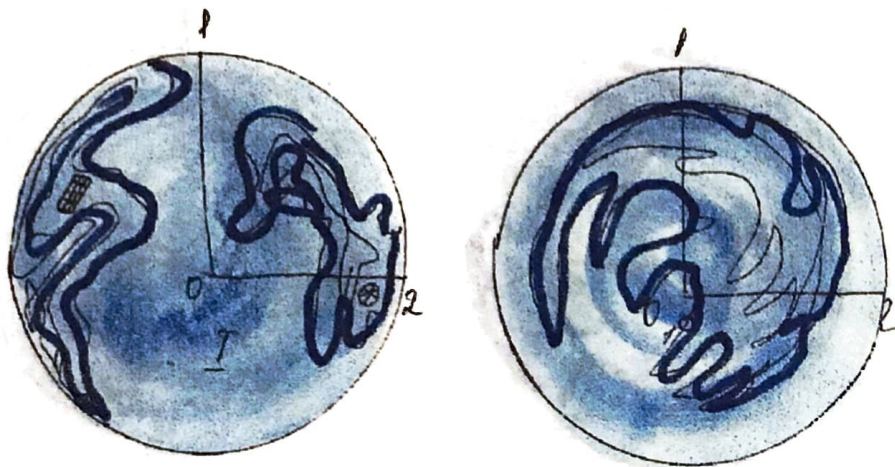

АНХЕЛЬМ

ЛОЗАННА

1 Океан Лауры
1 город Всадник

$t \approx 18^{\circ}\text{C}$, удаленность от Солнца 912.000.000 км., $\varnothing \approx 20.000$ км., период вращения вокруг Солнца ≈ 10 лет, координатный адрес ЮОZ/8, 1 переход. Планета – тюрьма для всех гуманоидов, совершивших преступление. Неправильно Истолкованной, Переданной Информационной Истины. 140.000.000 заключенных.

1 Река Рассудка
1 город Львов

$t \approx 25^{\circ}\text{C}$, удаленность 936.000.510 км., $\varnothing \approx 6100$ км., период вращения вокруг Солнца ≈ 16 месяцев, координатный адрес ЮОX/9, 1 переход. Планета ученых психоисториков. 94-я направляющая ход истории лаборатория. 30.000 липиков. Правит Петр Великий.