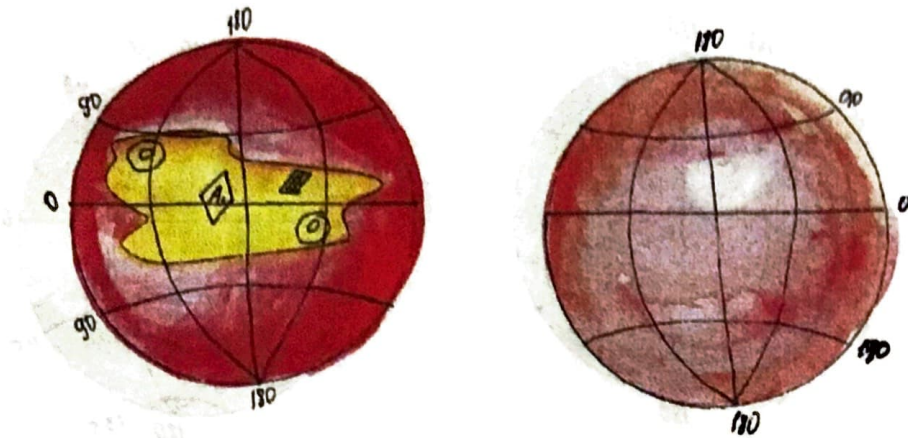

Океан Хронос

А1 – Анабиозное хранилище «Хрон»

Ø 7000 км., период вращения вокруг Солнца 15 месяцев, удаленность от Солнца 75.000.000 км. координатный адрес 10ЮЗ/ЗХ. 2 подперехода. Огромное анабиозное хранилище. Здесь спят праведники и преступники, люди пожелавшие перенестись далеко в будущее и люди не желающие жить в существующем мире. В хранилище сейчас 8.000.000 спящих. Обслуживается 2000 человек, под руководством доктора Франкиншейна.