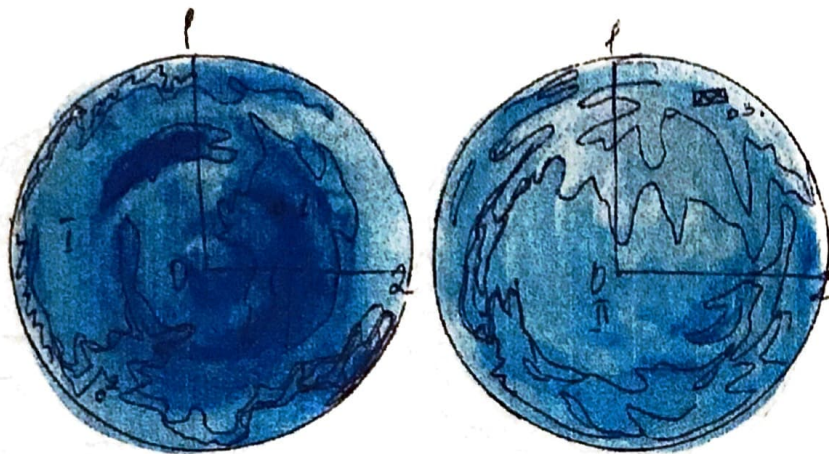

ФОБУСУ

- 1 город Один
- 2 город Надан
- 3 город Звездный
- I Океан Печальный
- II Океан Надежды
- XX – космопорт

$t \approx 30^{\circ}\text{C}$. период вращения вокруг Солнца 81 год, удаленность от Солнца 70.700.000 км., координатный адрес 12/АЯХ, $\varnothing \approx 11.000$ км. Население 6.000 человек обслуживающий персонал. На планету наложено табу, в связи с тем, что там в заключении бывший император, муж Прозерпины – Один (уже 5.000 лет).