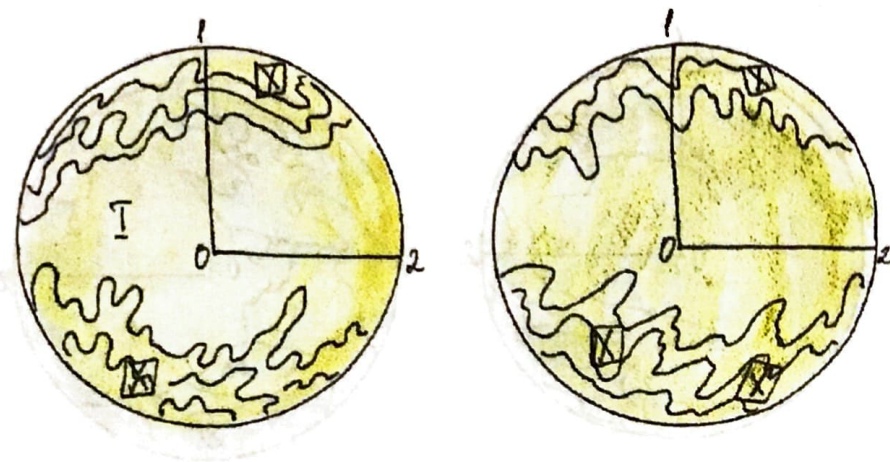

ЭНИГА

I Река Присутствия

X Основные строевые стойбища

t 30°C, удаленность от Солнца 86.100.000 км, координатный адрес 116/ZOY, $\varnothing \approx 25.000$ км. Строй первобытно-общинный. За планетой ведется наблюдение. Невмешательство. Насчитывается около 15.000 устойчивых племен кранальонцев.