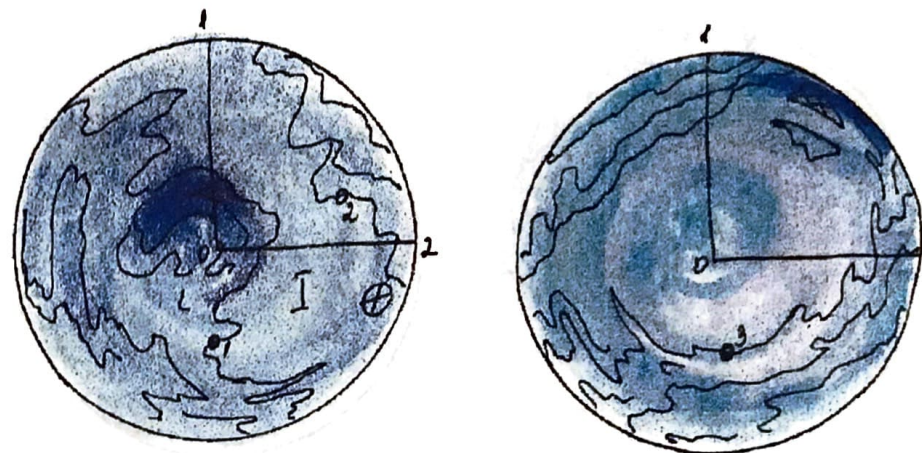

УРСУЛА

- I Река Шунь-Шунь
- 1 город Темичны
- 2 город Обмана
- 3 город Урожайный

$t \approx +30^{\circ}\text{C}$, удаленность от Солнца $\approx 74.000.000$ км., координатный адрес 12/ЗОХ, $\varnothing \approx 8.000$ км. период вращения вокруг Солнца 88 лет. Население 14.000.000 человек. Планета сдана в аренду под сельскохозяйственные угодья. Регент Нарису Оу (праправнук Прозерпины). 1 подпереход.