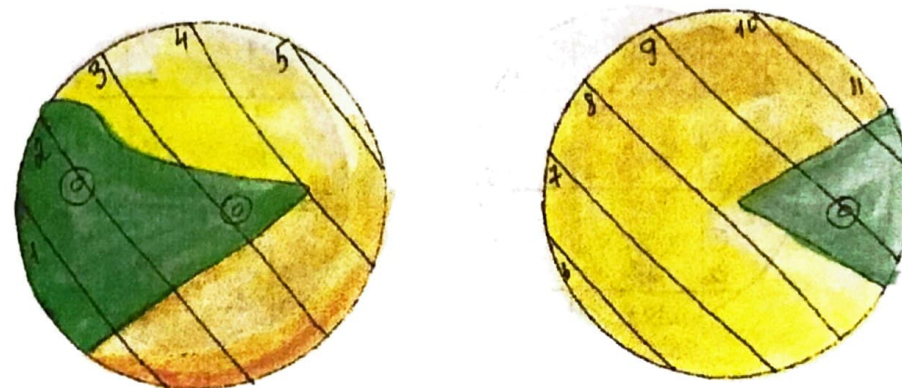

АЗОР

Океан Страха – 9

Ø 16.000 км, период вращения вокруг Солнца 9 месяцев, удаленность Солнца 70.000.000 км., координатный адрес 5ЮЗ/ЗХ, t +26°C. Подпереходы (3). Некогда очень мощная демократическая держава, погибла в результате ядерной интервенции со стороны эскадры Монголов.