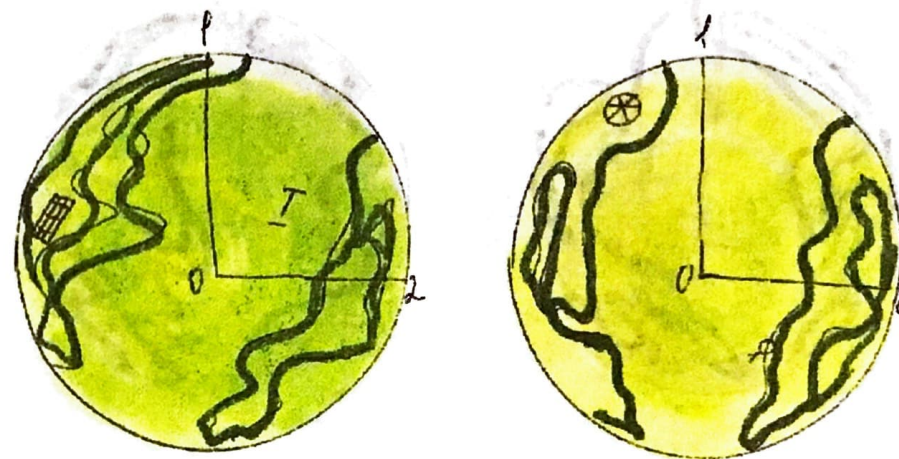

АНХЕЛЬМ

ЛОЗАННА

1 Океан Лауры
1 город Всадник

$t \approx 18^{\circ}\text{C}$, удаленность от Солнца 912.000.000 км., $\varnothing \approx 20.000$ км., период вращения вокруг Солнца ≈ 10 лет, координатный адрес ЮОZ/8, 1 переход. Планета – тюрьма для всех гуманоидов, совершивших преступление. Неправильно Истолкованной, Переданной Информационной Истины. 140.000.000 заключенных.

1 Река Рассудка
1 город Львов

$t \approx 25^{\circ}\text{C}$, удаленность 936.000.510 км., $\varnothing \approx 6100$ км., период вращения вокруг Солнца ≈ 16 месяцев, координатный адрес ЮОX/9, 1 переход. Планета ученых психоисториков. 94-я направляющая ход истории лаборатория. 30.000 липиков. Правит Петр Великий.